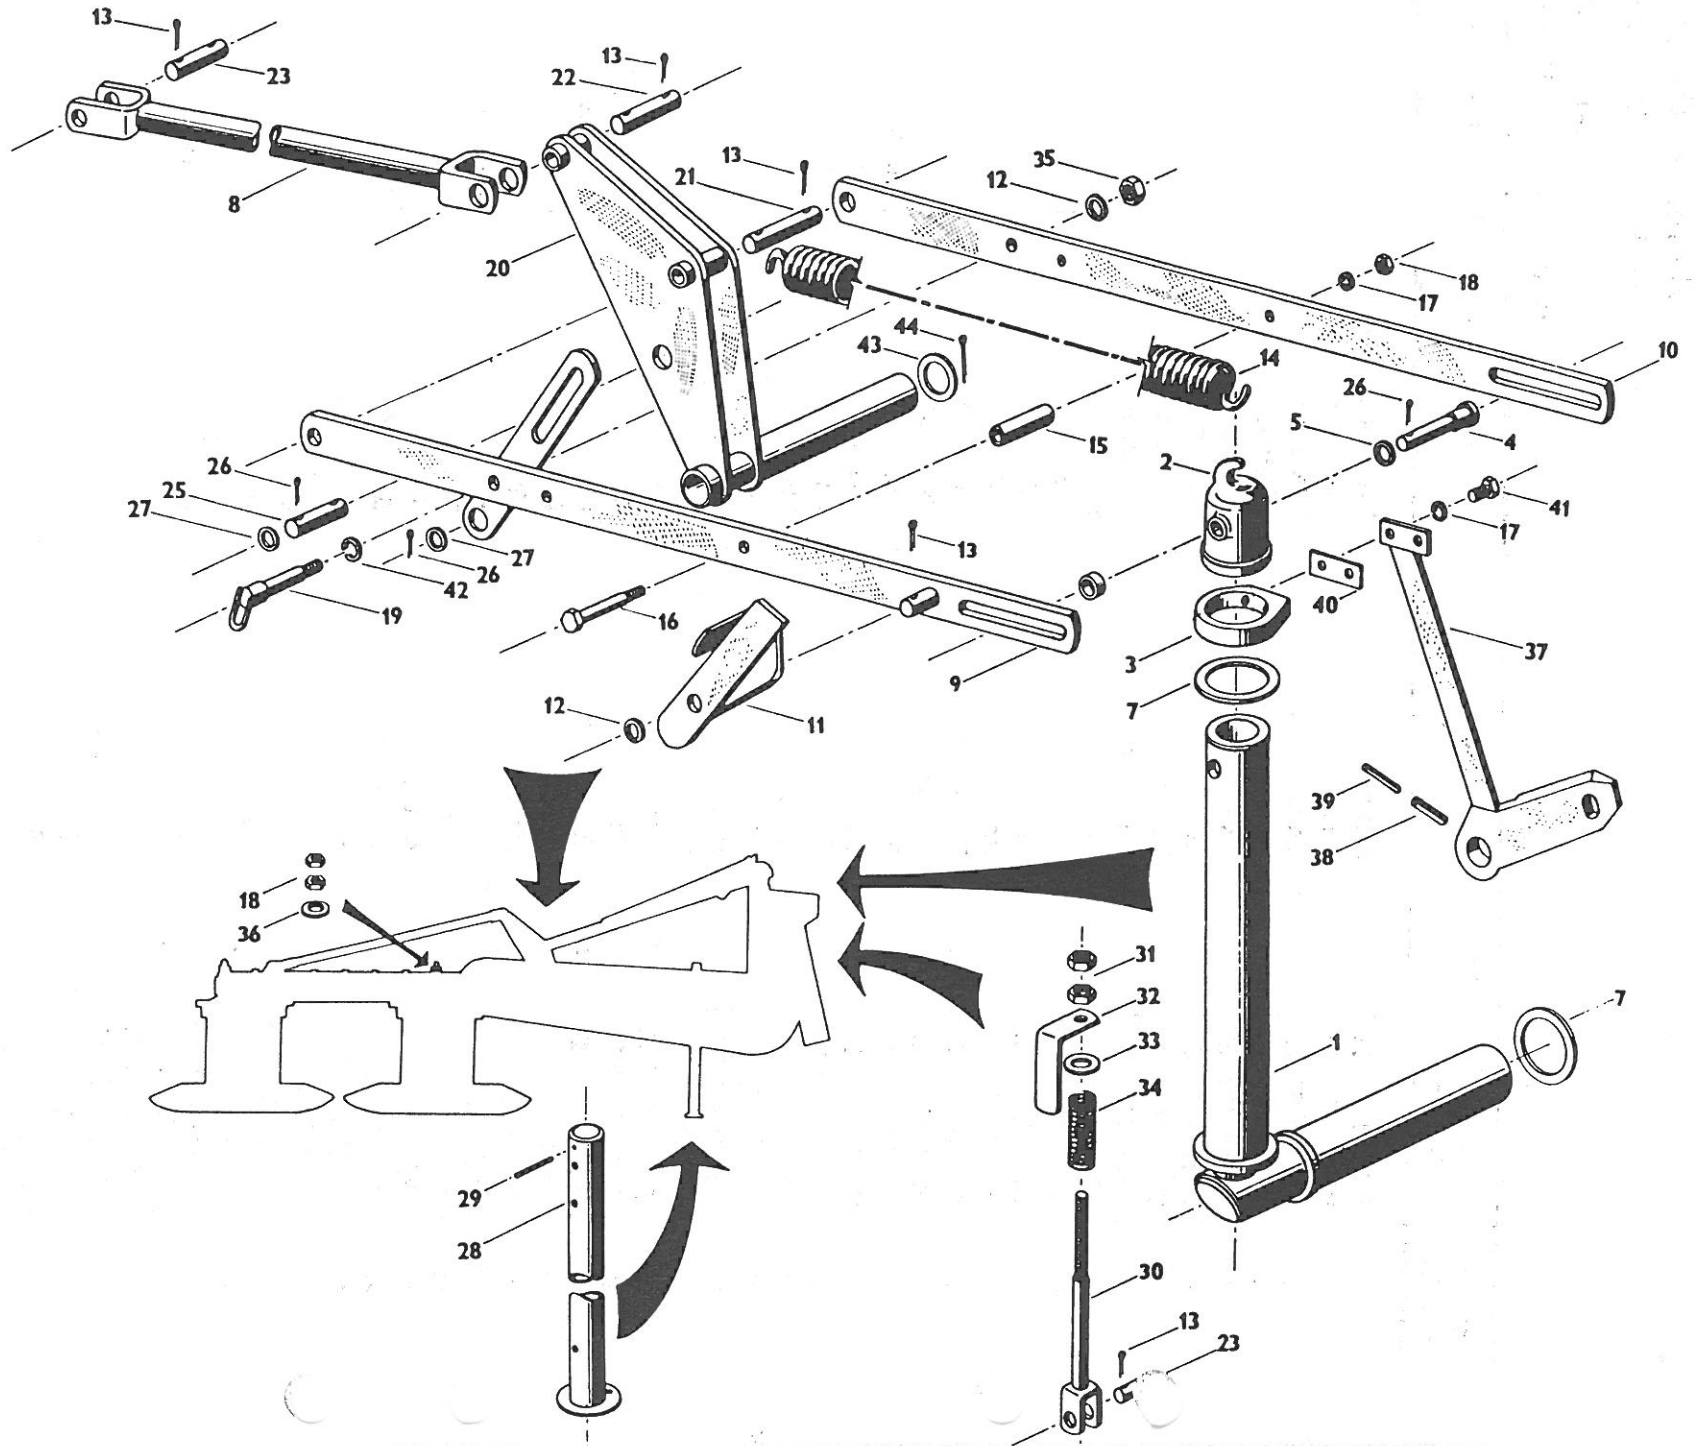

Pos. nr. Pos. No.	Vare nr. Part No.	Antal Pcs.	Beskrivelse	Description	Bemærkninger Remarks
1	532938531132	1	Drejerør	Turning tube	
2	532049530832	1	Fjederkrog	Hook	
3	532138530112	1	Mellembeslag	Insert	
4	532993110302	1	Specialbolt	Bolt I assy	
5	311210211210	1	Skive	Washer	21
6	532139202662	1	Rulle	Pulley	
7	532192204042	4	Støttering	Support ring	
8	532950363912	1	Trækstang	Pull rod	
10	532113321242	1	Trækstang	Pull rod I	
11	532950360792	1	Beslag	Lock bar	
12	311212111180	2	Skive	Qasher	18
13	311338104025	8	Hårnålesplit	Split pin	4 x 25
14	532097462212	1	Trækfjeder	Draw spring	
15	532139202672	1	Afstandsør	Spacer tube	
16	309501141042	1	Bolt	Bolt	M 10 x 100
17	311214011102	7	Skive	Qasher	10
18	311150114100	9	Møtrik	Nut	M 10
19	532993161332	1	Special bolt	Bolt II assy	
20	532950360562	1	Løftebeslag	Holder for lifting	
21	532993110322	1	Special bolt	Bolt assy	
22	532093108092	1	Bolt	Bolt	16 x 70 x 59
23	532093108062	2	Bolt	Pin	
25	532093108122	1	Bolt	Pin	20 x 63 x 47
26	311338105028	4	Hårnålesplit	Split pin	5 x 28
27	311212111220	4	Skive	Washer	22
28	532950365362	1	Afstiver	Strut	
29	315877260580	1	Bolt	Pin	8 x 50
30	532990160032	1	Spændskrue	Tightening screw	
31	311120114160	2	Møtrik	Nut	M 16
32	532112402502	1	Fjederstop	Spring stop	
33	532029470332	1	Fjederskive	Spring disc	
34	532097460142	1	Fjeder	Spring	10
35	311120114120	1	Møtrik	Nut	M 12
36	311212711110	4	Skive	Washer	11
37	532137501072	1	Holder	Holder	
38	315877260770	1	Bolt	Pin	10 x q80
39	315877260670	1	Bolt	Pin	6 x 63
40	532192303462	2	Mellembeslag	Shoe I	
41	309503141020	2	Bolt	Bolt	M 10 x 30
42	311214011122	1	Skive	Washer	12
43	532092202782	1	Skive	Washer	
44	799000000000	1	Hårnålesplit	Split pin	8 x 63