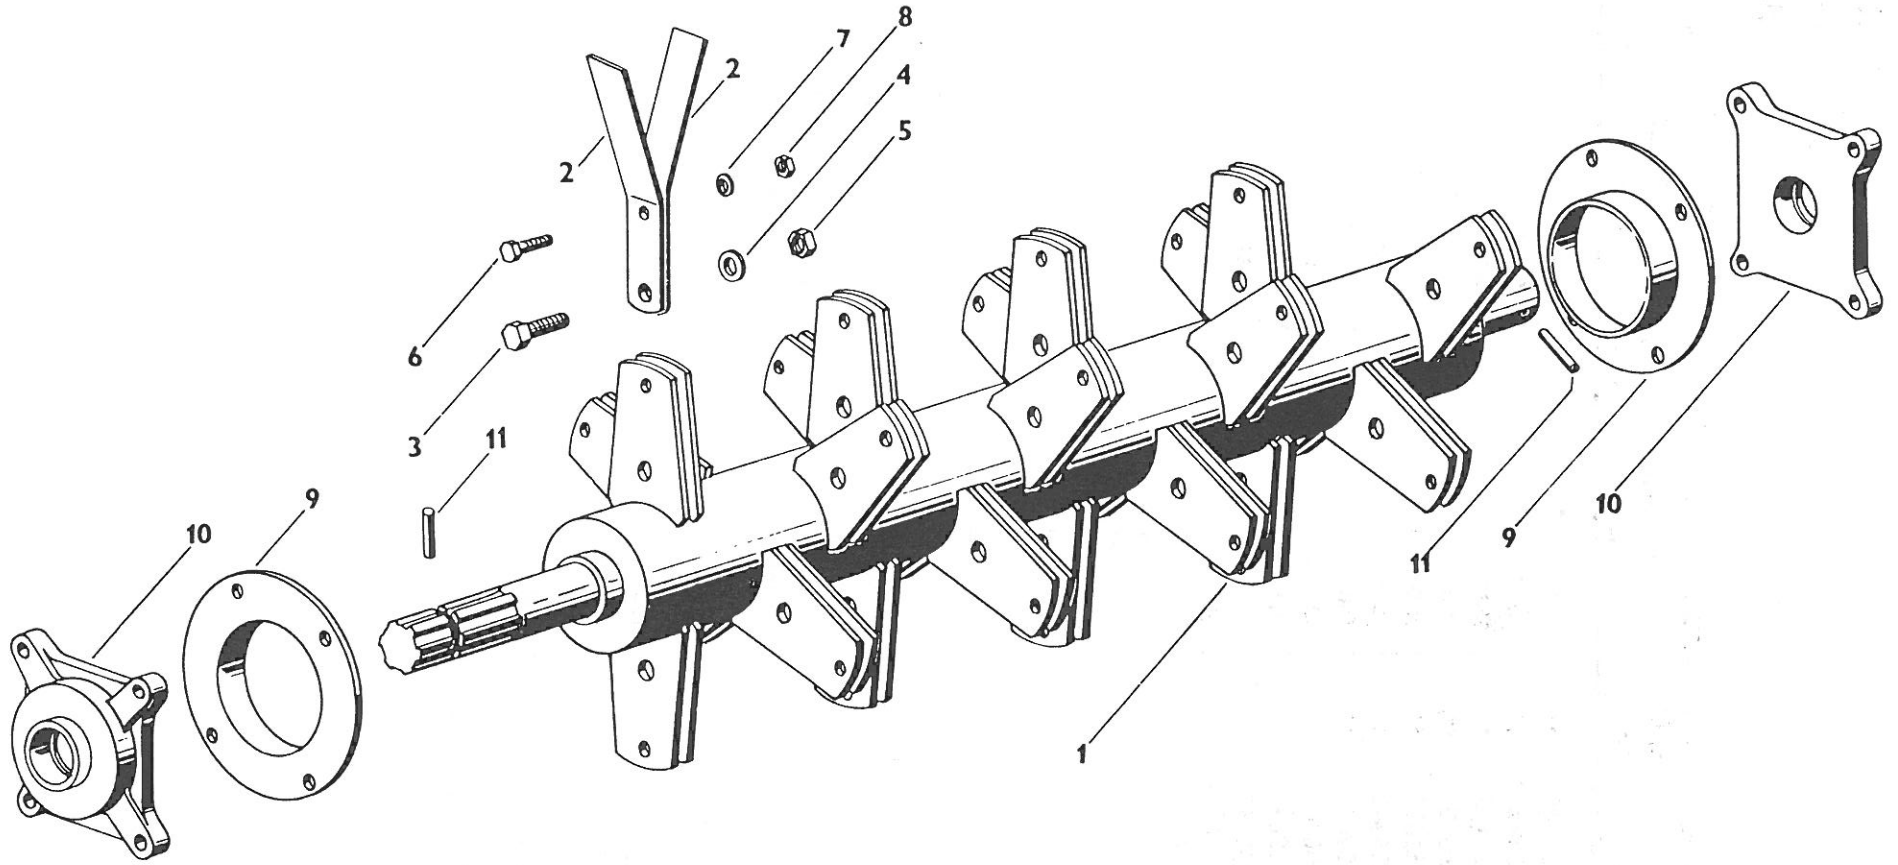

R

Reservedelsliste

Rotorslåmaskine, model TR-165 S.P.

Sparepartslist

Drum Mower, Model TR-165 S.P.

Pos. nr. Pos. No.	Vare nr. Part No.	Antal Pcs.	Beskrivelse	Description	Bemærkninger Remarks
1	532953140022	1	Hovedaksel	Rotor tube	
2	532150400022	48	Krympeknive	Hammer	
3	309503141224	24	Bolt	Bolt	M 12 x 40
4	311210211130	24	Skive	Washer	13
5	311120314120	48	Møtrik	Nut	M 12
6	309201140824	24	Bolt	Bolt	M 8 x 40
7	311210211084	24	Skive	Washer	8/4
8	311120114080	48	Møtrik	Nut	M 8
9	532114470682	2	Flange	Flange	
10	532108000012	2	Leje	Bearing	
11	315877260510	2	Stift	Pin	6 x 45

*) Bryt bolt