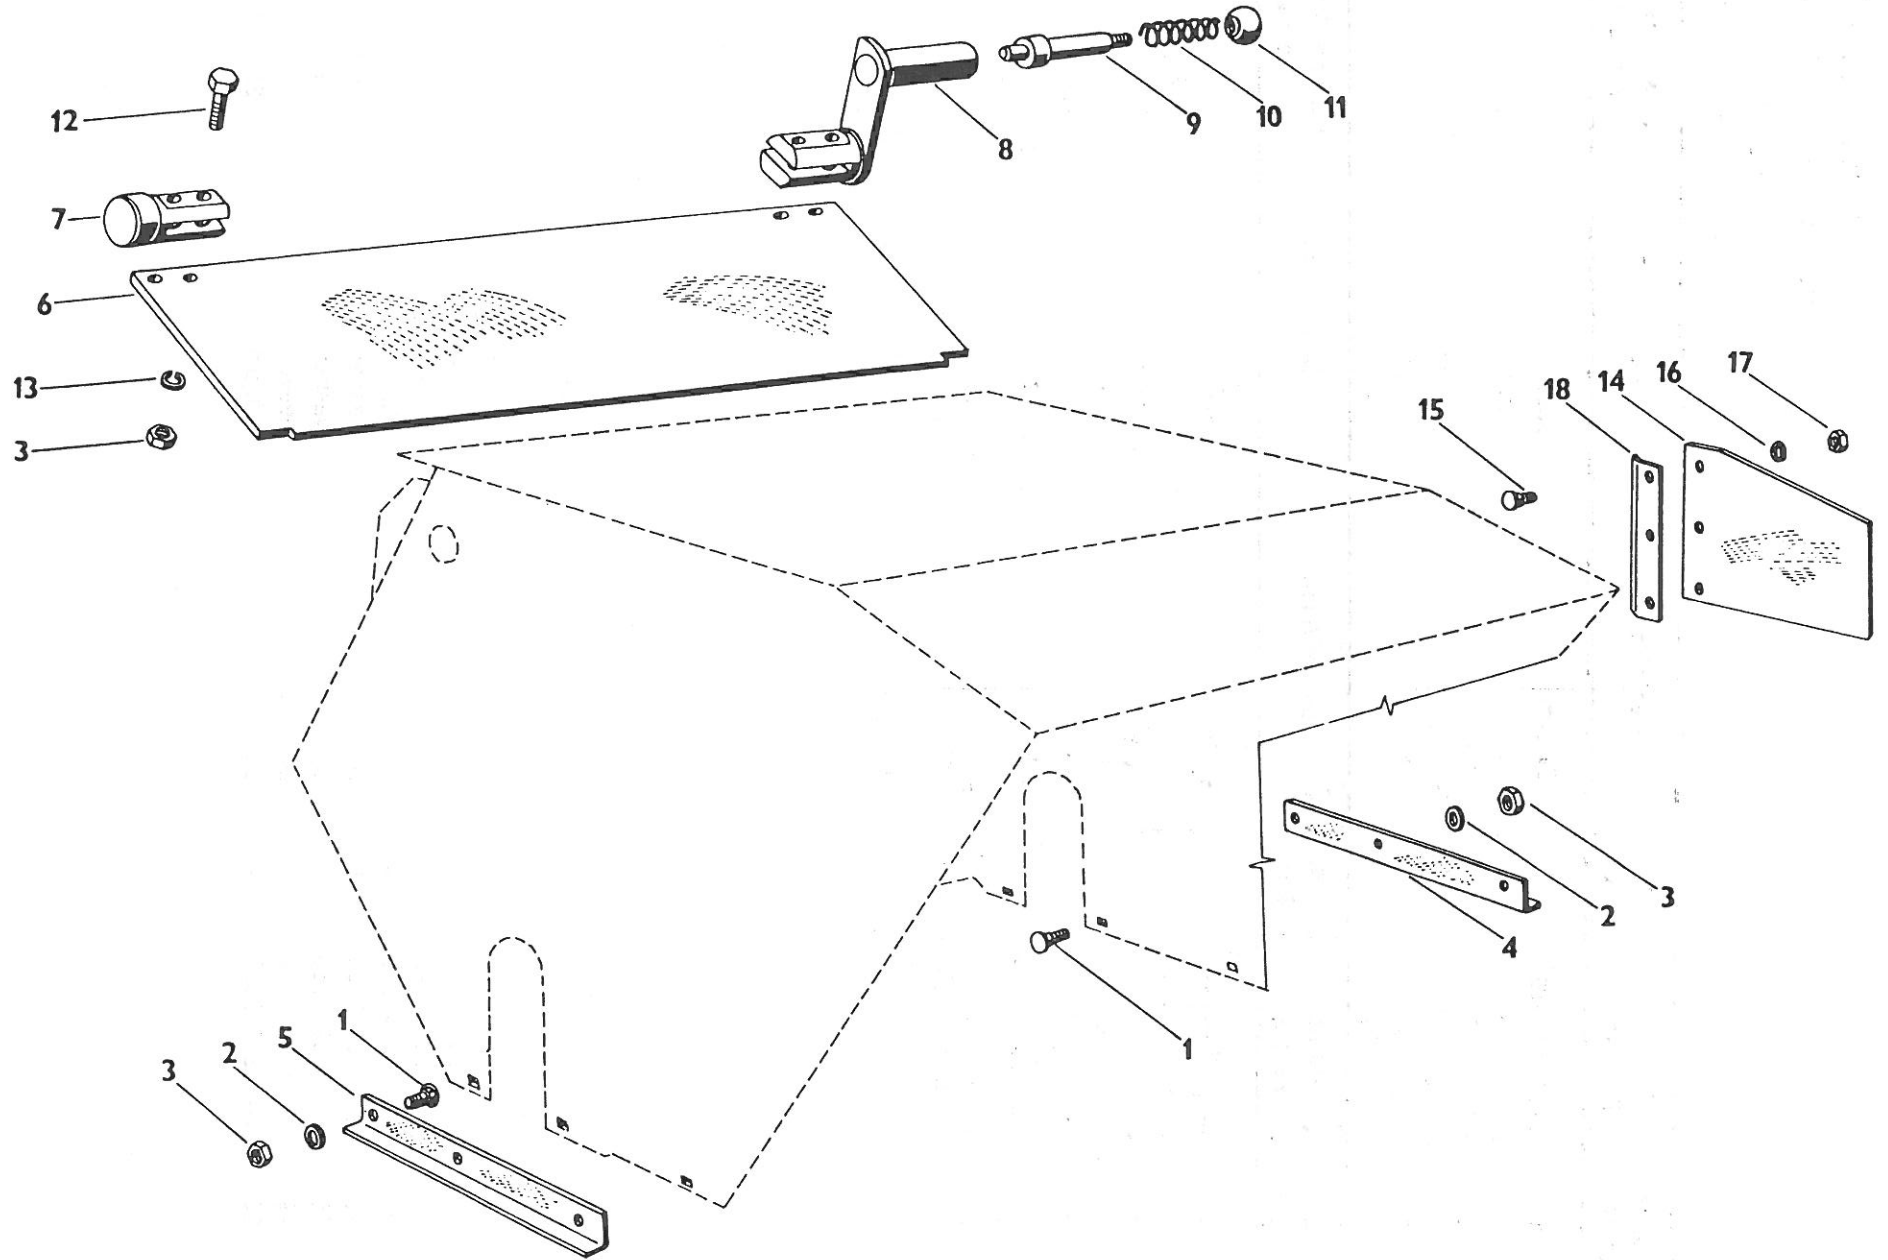

U

Reservedelsliste

Rotorslåmaskine, model TR-165 S.P.

Sparepartslist

Drum Mower, Model TR-165 S.P.

Pos. nr. Pos. No.	Vare nr. Part No.	Antal Pcs.	Beskrivelse	Description	Bemærkninger Remarks
1	309019140816	6	Bolt	Bolt	M 8 × 20
2	311210211084	6	Skive	Washer	8/4
3	311120114080	10	Møtrik	Nut	M 8
4	532113402382	1	Beslag	Cross bar	
5	532113402342	1	Beslag	Cross bar	
6	532113302952	1	Skærm	Shutter	
7	532193161142	1	Bolt	Pin	
8	532980502032	1	Beslag	Lever	
9	532093120902	1	Special bolt	Pin	
10	315114516150	1	Fjeder	Spring	
11	321461010870	1	Kugle	Ball	40
12	309203140822	4	Bolt	Bolt	M 8 × 35
13	311214011082	4	Skive	Washer	8
14	532196300372	1	Skærm	Deflector guide	
15	309019140614	3	Bolt	Bolt	M 6 × 16
16	311210210064	3	Skive	Washer	6/4
17	311210114060	3	Møtrik	Nut	M 16
18	532113402392	1	Beslag	Washer