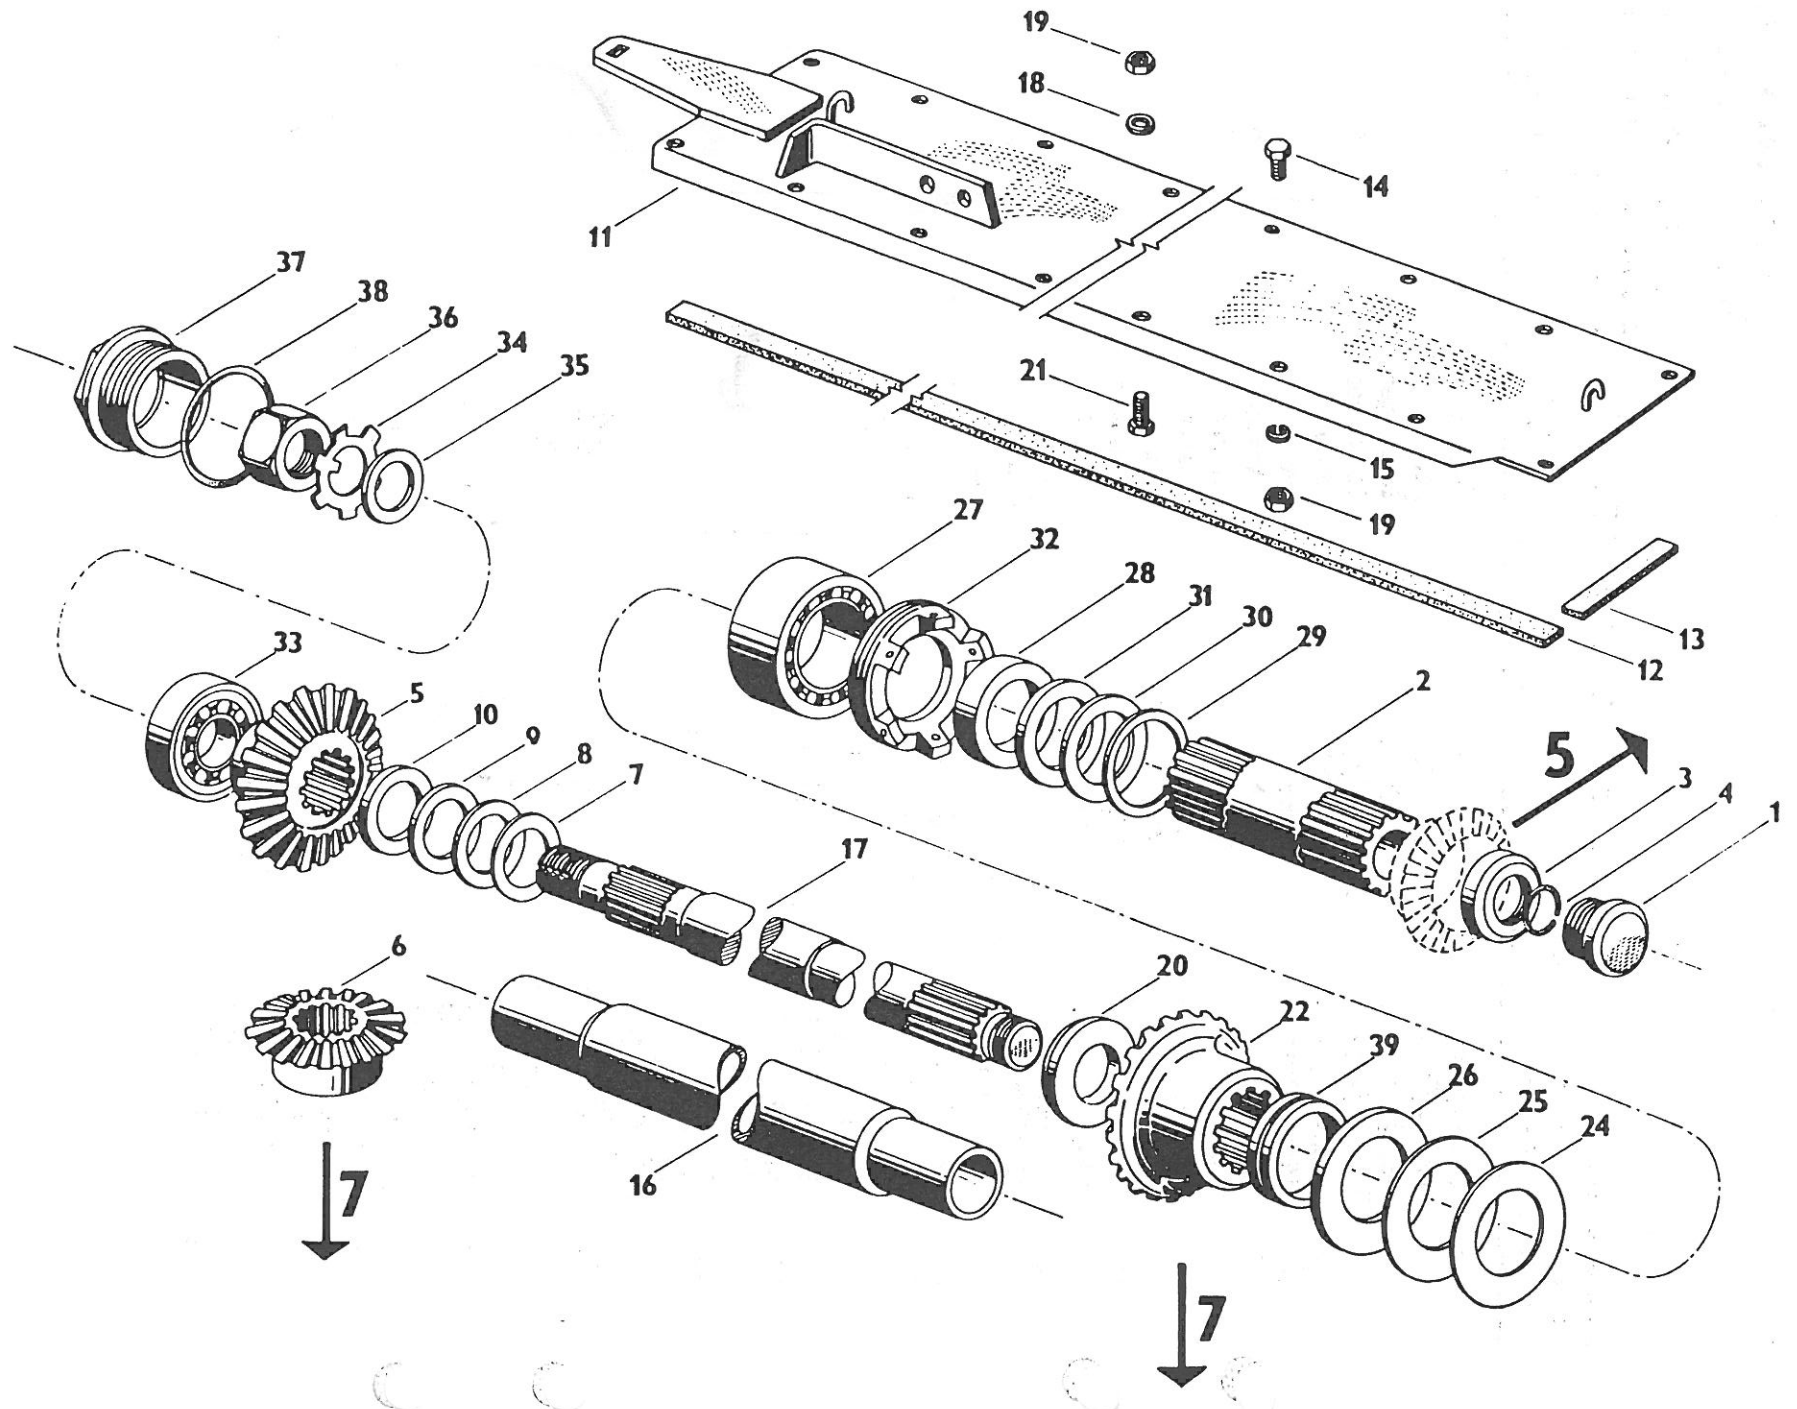

E

Reservedelsliste

Rotorslåmaskine, model TR-165 S.P.

Sparepartslist

Drum Mower, Model TR-165 S.P.

Pos. nr. Pos. No.	Vare nr. Part No.	Antal Pcs.	Beskrivelse	Description	Bemærkninger Remarks
1	532093101052	1	Rørbeslag	Hinge pin	
2	311338105028	2	Hårnålsplit	Split pin	5 x 28
3	532985419751	1	Skærm	Cover	
4	311210210084	4	Skive	Washer	10½
5	309003141018	4	Bolt	Bolt	M 10 x 25
6	311214011102	4	Skive	Washer	10
7	311100114100	4	Møtrik	Nut	M 10

F

Reservedelsliste

Rotorslåmaskine, model TR-165 S.P.

Sparepartslist

Drum Mower, Model TR-165 S.P.

Pos. nr. Pos. No.	Vare nr. Part No.	Antal Pcs.	Beskrivelse	Description	Bemærkninger Remarks
1	315817079850	1	Låsering	Retaining ring	
2	532095207432	1	Støttering	Support ring	
3	532031251012	1	Tandhjul	Bevel gear	23 T
4	532031250972	1	Tandhjul	Bevel gear	17 T
5	532092200292	1	Skive	Washer	
6	532092202562	1	Skive	Washer	1
7	532092202572	1	Skive	Washer	0/8
8	532092202622	1	Skive	Washer	0/5
9	532092202502	2	Skive	Washer	0/2
10	532095207822	1	Afstandsring	Spacer ring	
11	311733100720	1	Låsering	Retaining ring	72
12	324232070000	1	Kugleleje	Bearing	UR 3207 C
13	532095207452	1	Afstandsør	Spacer tube	
14	532950364982	1	Arm	Arm	
15	532032142712	1	Kappe	Casing	
16	273521208470	1	Pakningsring	Sealing ring	50 x 72 x 12
17	532133220032	1	Remskive	Pulley	
18	532093121282	1	Aksel	Shaft	
19	425113101369	1	Nippel	Nipple	10 x 1
20	324162075900	1	Kugleleje	Bearing	6207 A
21	532195328332	1	Kile	Parallel key	10 x 8 x 50
22	532092470012	1	Låseskive	Lock Washer	
23	311120370300	1	Møtrik	Nut	M 30 x 2