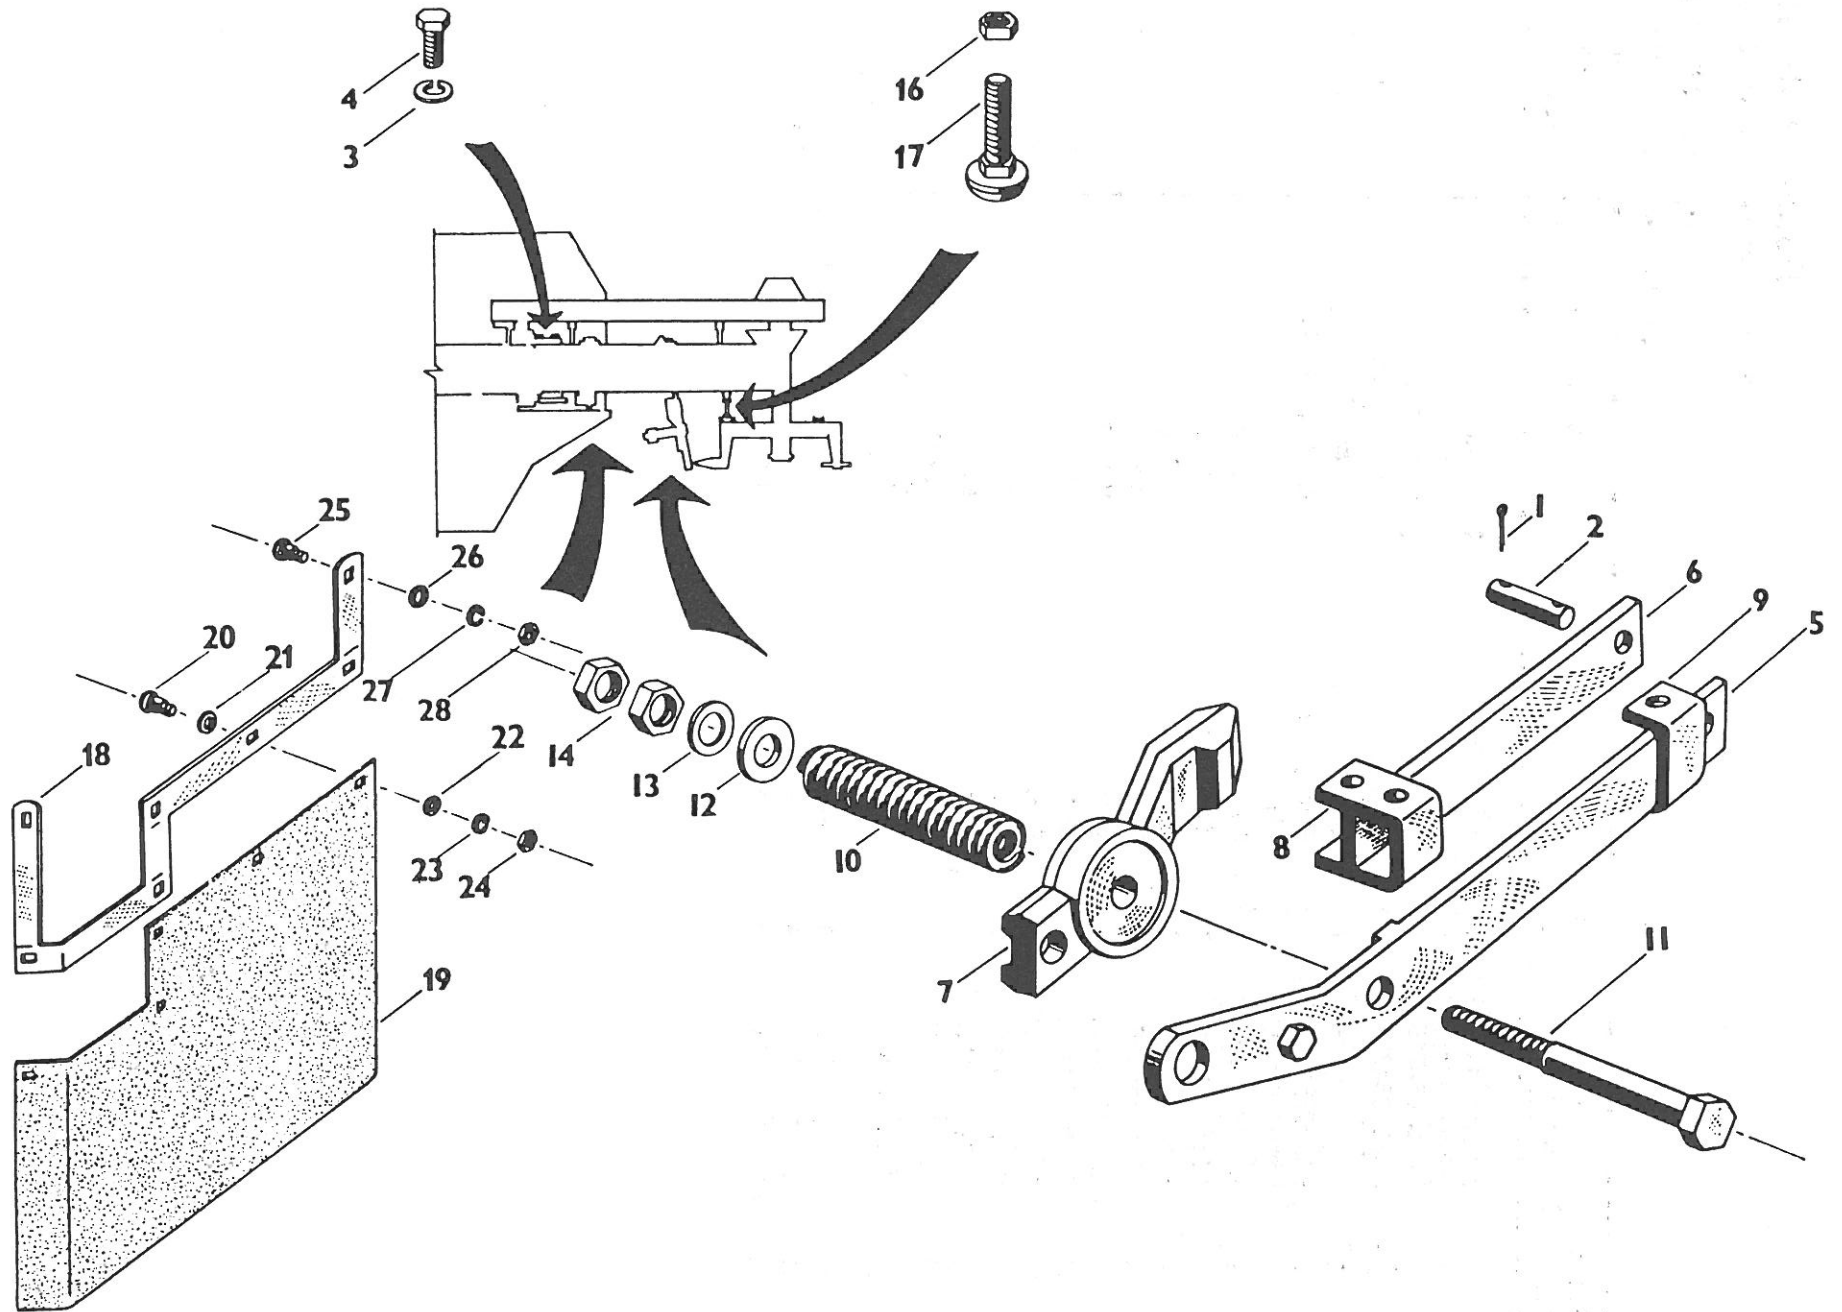

O

Reservedelsliste

Rotorslåmaskine, model TR-165 S.P.

Sparepartslist

Drum Mower, Model TR-165 S.P.

Pos. nr. Pos. No.	Vare nr. Part No.	Antal Pcs.	Beskrivelse	Description	Bemærkninger Remarks
1	311338104025	2	Hårnålesplit	Split pin	4 x 25
2	532093108092	1	Bolt	Bolt	16 x 70 x 59
3	311214011163	2	Skive	Washer	16
4	309503141624	2	Bolt	Bolt	M 16 x 40
5	532950360782	1	Sikkerhedsarm	Holder of security	
6	532950360862	1	Sikringselement	Safety element II	
7	532069520152	1	Sikringselement	Safety element	
8	532014411762	1	Bærestykke	Yoke II	
9	532014411752	1	Bærestykke	Yoke I	
10	532097462312	1	Fjeder	Spring	11/2
11	309101001660	1	Bolt	Bolt	M 16 x 190
12	532092201452	1	Skive	Washer	
13	311212100180	1	Skive	Washer	18
14	311120300160	2	Møtrik	Nut	M 16
16	311000000000	1	Møtrik	Nut	M 20
17	532990161202	1	Bolt	Bolt assy	
18	532927390282	1	Dugholder	Holder of canvas	
19	432906650452	1	Dug	Canvas assy	
20	309019140616	5	Bolt	Bolt	M 6 x 20
21	311212811066	5	Skive	Washer	6/6
22	311210210064	5	Skive	Washer	6/4
23	311214011061	5	Skive	Washer	6