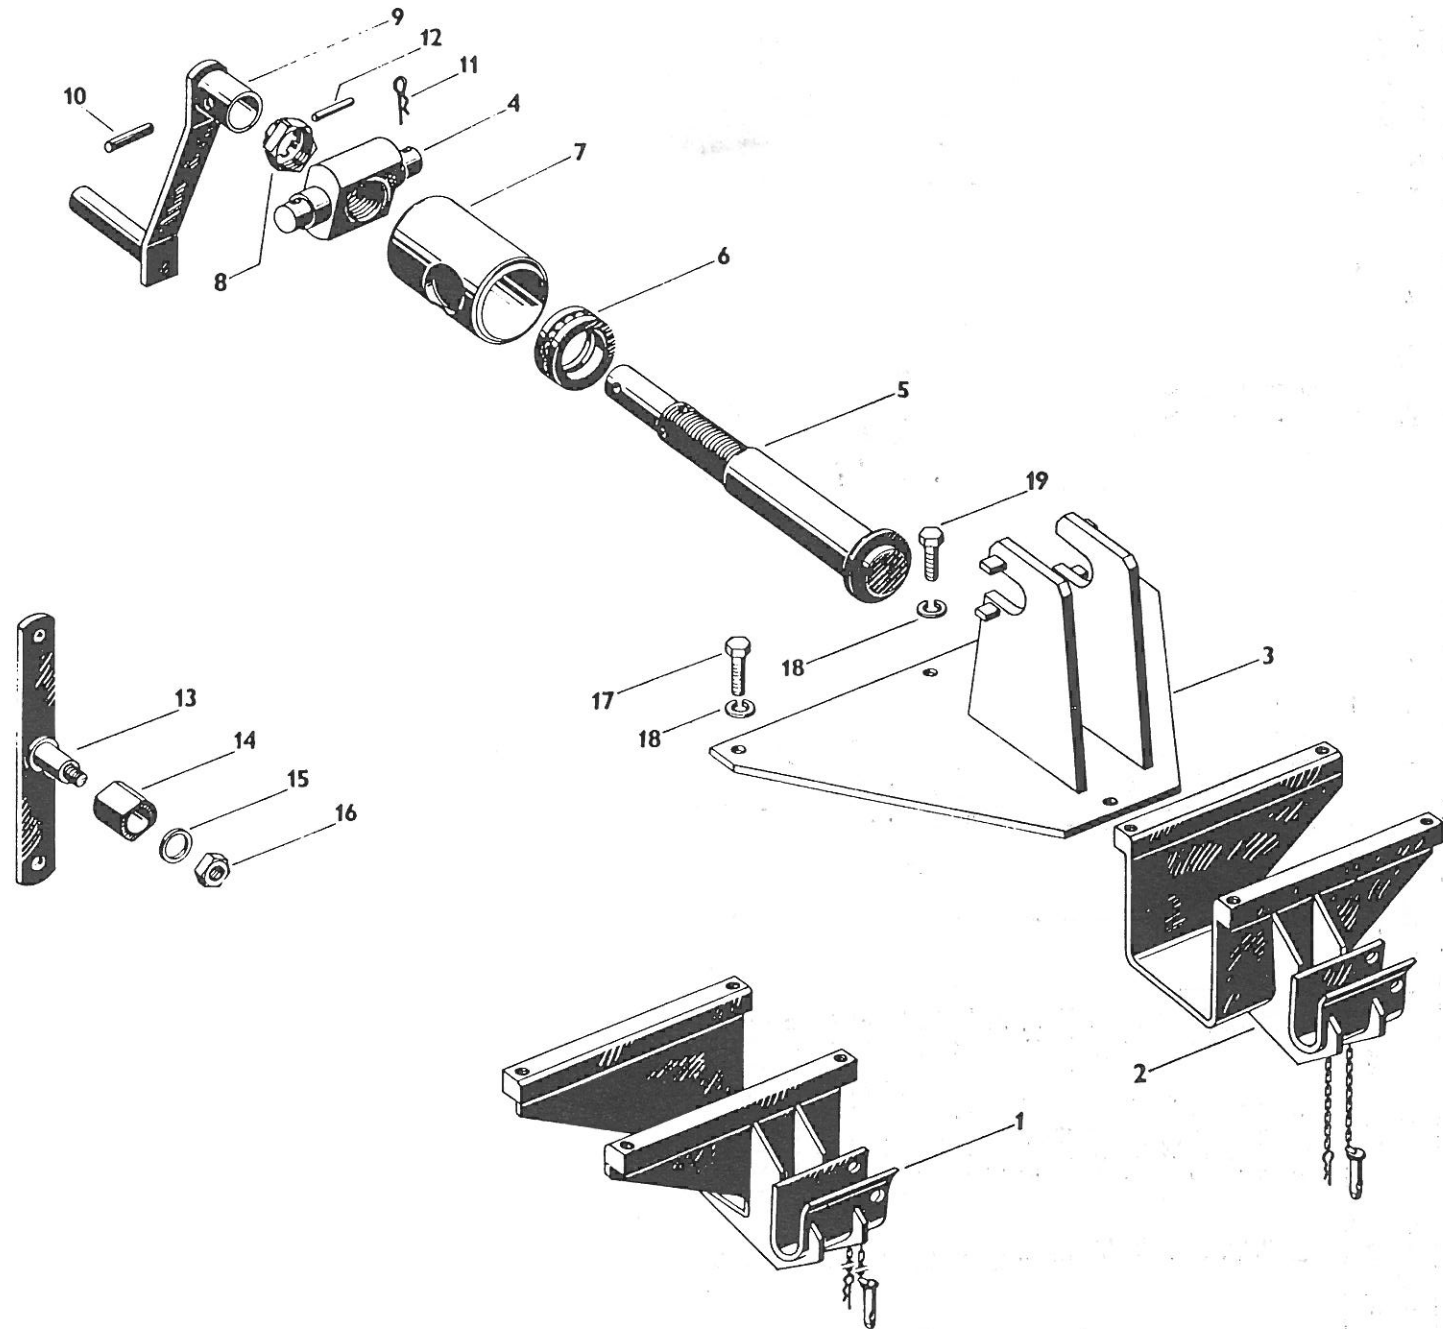

U

Reservedelsliste

Rotorslåmaskine, model TR-165 S.P.

Sparepartslist

Drum Mower, Model TR-165 S.P.

Pos. nr. Pos. No.	Vare nr. Part No.	Antal Pcs.	Beskrivelse	Description	Bemærkninger Remarks
1	309019140816	6	Bolt	Bolt	M 8 × 20
2	311210211084	6	Skive	Washer	8/4
3	311120114080	10	Møtrik	Nut	M 8
4	532113402382	1	Beslag	Cross bar	
5	532113402342	1	Beslag	Cross bar	
6	532113302952	1	Skærm	Shutter	
7	532193161142	1	Bolt	Pin	
8	532980502032	1	Beslag	Lever	
9	532093120902	1	Special bolt	Pin	
10	315114516150	1	Fjeder	Spring	
11	321461010870	1	Kugle	Ball	40
12	309203140822	4	Bolt	Bolt	M 8 × 35
13	311214011082	4	Skive	Washer	8
14	532196300372	1	Skærm	Deflector guide	
15	309019140614	3	Bolt	Bolt	M 6 × 16
16	311210210064	3	Skive	Washer	6/4
17	311210114060	3	Møtrik	Nut	M 16
18	532113402392	1	Beslag	Washer	