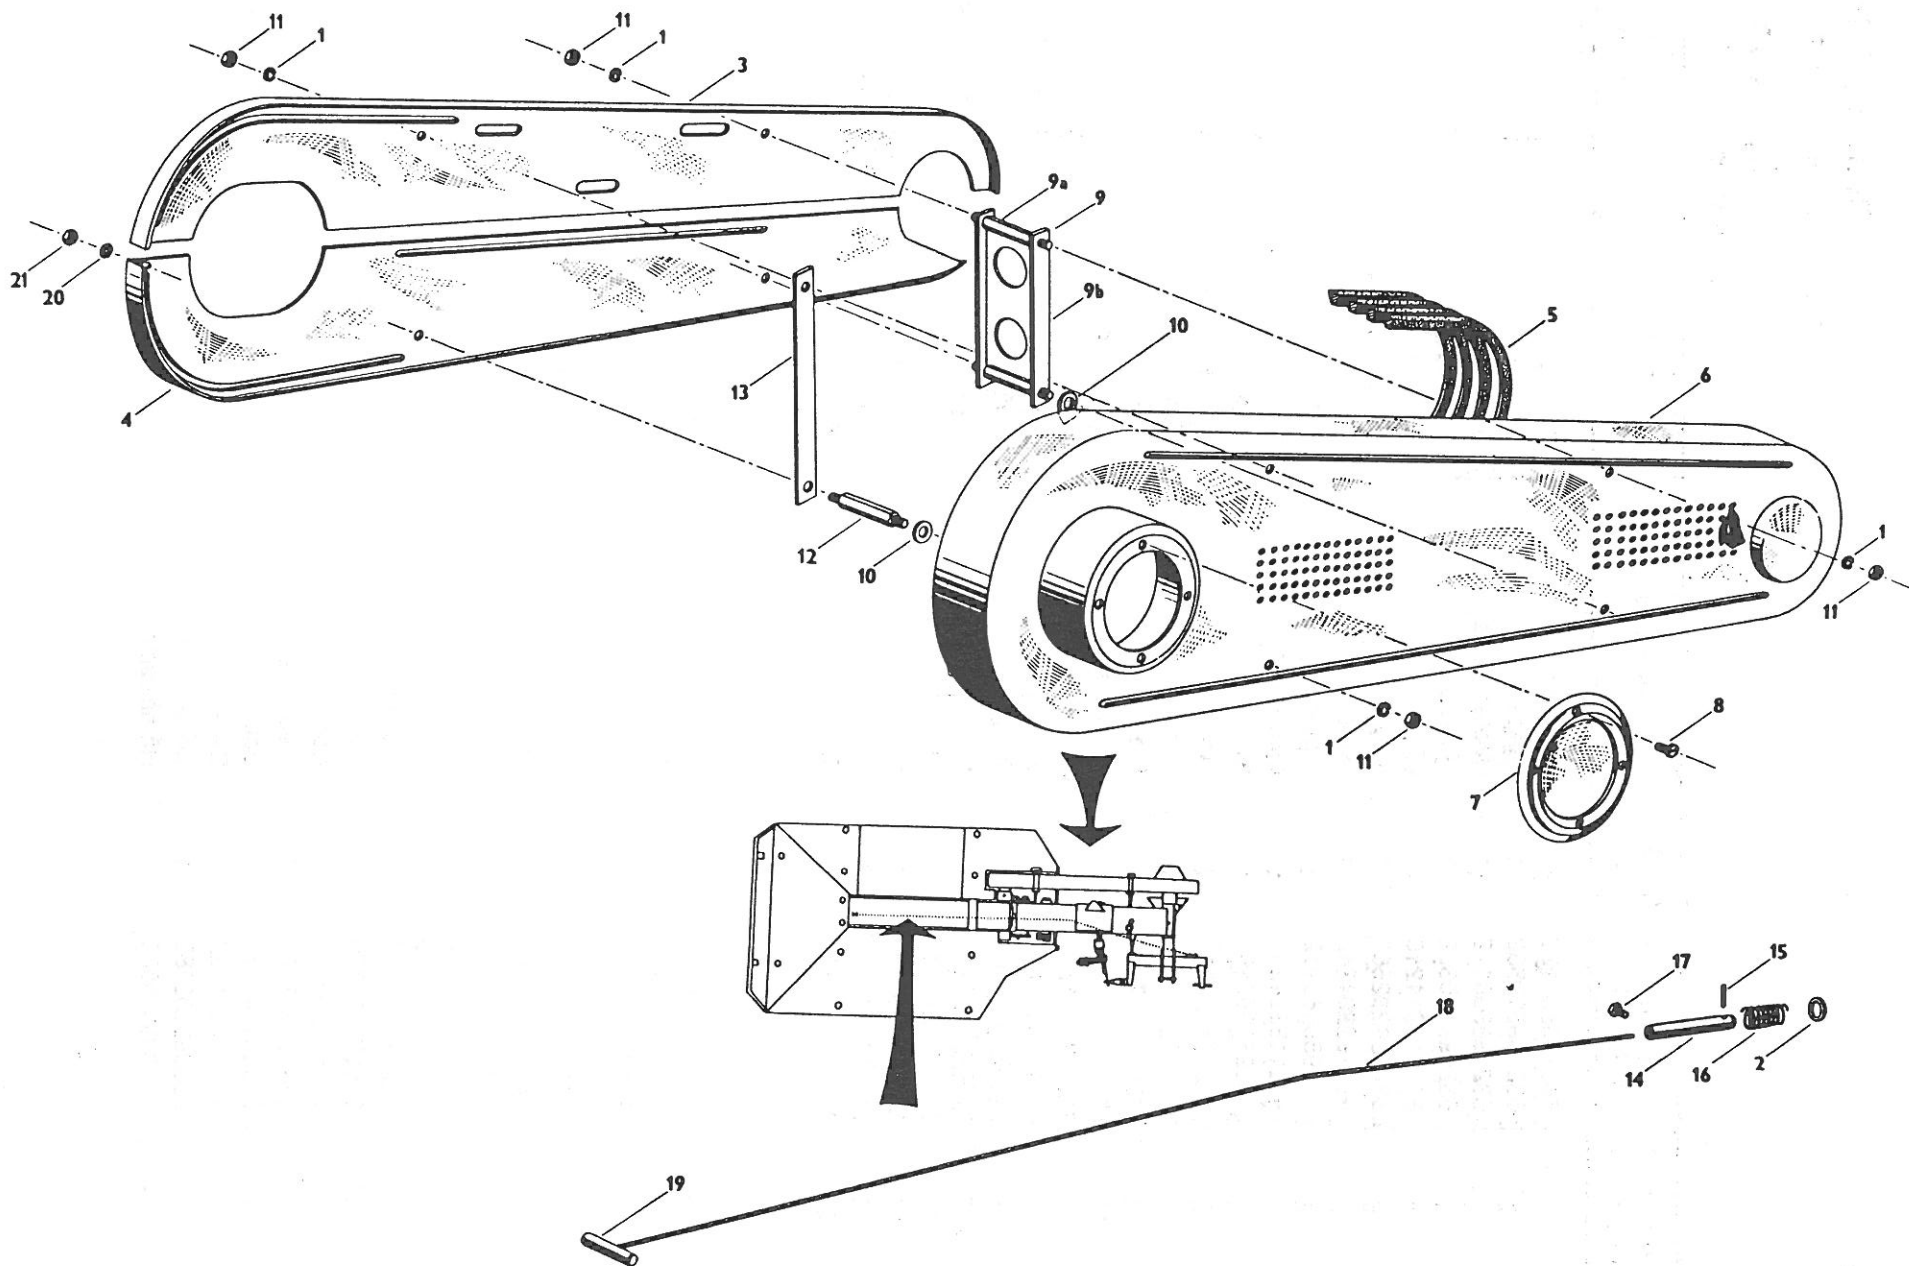

Pos. nr. Pos. No.	Vare nr. Part No.	Antal Pcs.	Beskrivelse	Description	Bemærkninger Remarks
1	532938531132	1	Drejerør	Turning tube	
2	532049530832	1	Fjederkrog	Hook	
3	532138530112	1	Mellembeslag	Insert	
4	532993110302	1	Specialbolt	Bolt I assy	
5	311210211210	1	Skive	Washer	21
6	532139202662	1	Rulle	Pulley	
7	532192204042	4	Støttering	Support ring	
8	532950363912	1	Trækstang	Pull rod	
10	532113321242	1	Trækstang	Pull rod I	
11	532950360792	1	Beslag	Lock bar	
12	311212111180	2	Skive	Qasher	18
13	311338104025	8	Hårnålesplit	Split pin	4 x 25
14	532097462212	1	Trækfjeder	Draw spring	
15	532139202672	1	Afstandsør	Spacer tube	
16	309501141042	1	Bolt	Bolt	M 10 x 100
17	311214011102	7	Skive	Qasher	10
18	311150114100	9	Møtrik	Nut	M 10
19	532993161332	1	Special bolt	Bolt II assy	
20	532950360562	1	Løftebeslag	Holder for lifting	
21	532993110322	1	Special bolt	Bolt assy	
22	532093108092	1	Bolt	Bolt	16 x 70 x 59
23	532093108062	2	Bolt	Pin	
25	532093108122	1	Bolt	Pin	20 x 63 x 47
26	311338105028	4	Hårnålesplit	Split pin	5 x 28
27	311212111220	4	Skive	Washer	22
28	532950365362	1	Afstiver	Strut	
29	315877260580	1	Bolt	Pin	8 x 50
30	532990160032	1	Spændskrue	Tightening screw	
31	311120114160	2	Møtrik	Nut	M 16
32	532112402502	1	Fjederstop	Spring stop	
33	532029470332	1	Fjederskive	Spring disc	
34	532097460142	1	Fjeder	Spring	10
35	311120114120	1	Møtrik	Nut	M 12
36	311212711110	4	Skive	Washer	11
37	532137501072	1	Holder	Holder	
38	315877260770	1	Bolt	Pin	10 x q80
39	315877260670	1	Bolt	Pin	6 x 63
40	532192303462	2	Mellembeslag	Shoe I	
41	309503141020	2	Bolt	Bolt	M 10 x 30
42	311214011122	1	Skive	Washer	12
43	532092202782	1	Skive	Washer	
44	799000000000	1	Hårnålesplit	Split pin	8 x 63