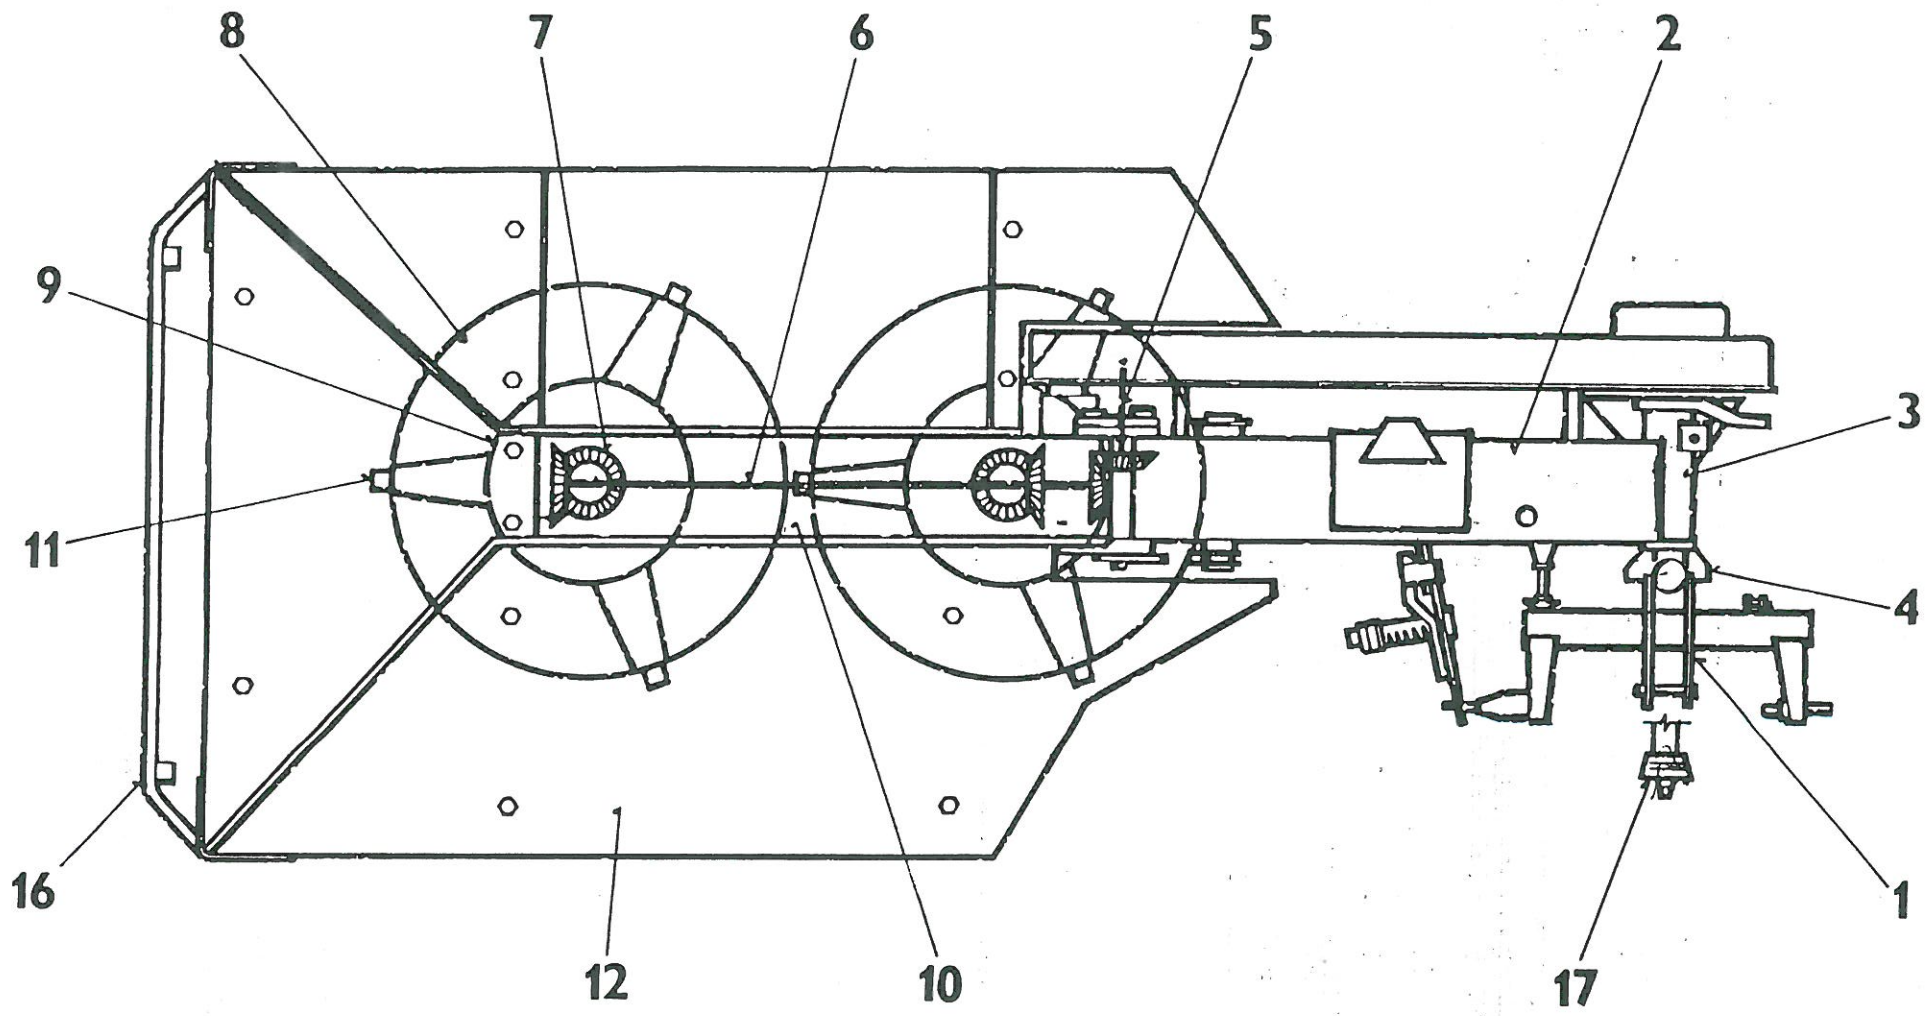

A

Reservedelsliste

Rotorslåmaskine, model TR-165 S.P.

Sparepartslist

Drum Mower, Model TR-165 S.P.

Pos. nr. Pos. No.	Vare nr. Part No.	Antal Pcs.	Beskrivelse	Description	Bemærkninger Remarks
1	532918971162	1	Trepunktsophæng	Hinge assy	
2	532950471362	1	Ramme	Frame	
3	532933701182	1	Førerør	Main Drive	
4	532938971152	1	Drejebeslag I	Drive assy I	
4a	532938971162	1	Drejebeslag II	Drive assy II	
5	532950961452	1	Drivaksel m/ tandhjul	Mower	
8	532985270062	1	Skiver	Disk	
9	532950371412	1	Trommel	Drum	
10	532950370912	1	Gearkasse	Case, assy	
11	532950491042	1	Knivholder	Blades assy	
12	532985970282	1	Skærm	Protective guard	

Reservedelsliste

Rotorslåmaskine, model TR-165 S.P.

Sparepartslist

Drum Mower, Model TR-165 S.P.

Pos. nr. Pos. No.	Vare nr. Part No.	Antal Pcs.	Beskrivelse	Description	Bemærkninger Remarks
B 1	532919401332	1	Trepunktophæng	Hinge	
2	532193112042	1	Bolt	Pin	
3	799000000000	1	Hårnålsplit	Safety element	12½
4	532103170062	1	Kæde	Chain	
5	321841212024	2	Bøsning	Sleeve	
7	315917092730	2	Sikringssplit	Safety element	
8	532103170302	1	Kæde	Chain	
9	532098160102	1	Sikringssplit	Pin	
11	532103170062	1	Kæde	Chain	
13	309503140814	2	Bolt	Bolt	M 8 × 16
14	311214011082	2	Skive	Washer	8
15	532193440312	1	Krog	Hook	
16	311338163020	1	Split	Split pin	3,2 × 20