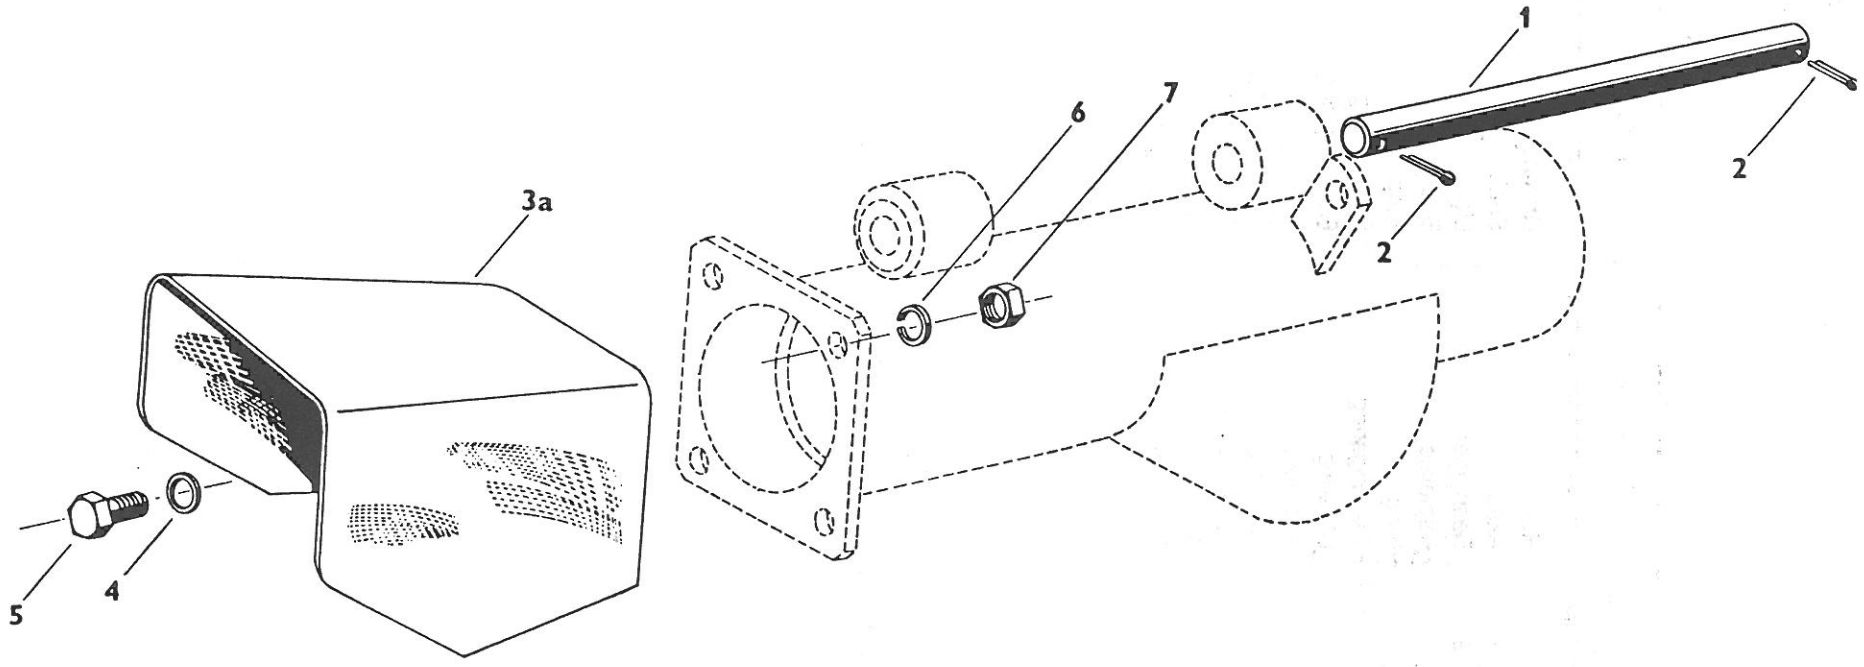

E

Reservedelsliste

Rotorslåmaskine, model TR-165 S.P.

Sparepartslist

Drum Mower, Model TR-165 S.P.

Pos. nr. Pos. No.	Vare nr. Part No.	Antal Pcs.	Beskrivelse	Description	Bemærkninger Remarks
1	532093101052	1	Rørbeslag	Hinge pin	
2	311338105028	2	Hårnålsplit	Split pin	5 x 28
3	532985419751	1	Skærm	Cover	
4	311210210084	4	Skive	Washer	10½
5	309003141018	4	Bolt	Bolt	M 10 x 25
6	311214011102	4	Skive	Washer	10
7	311100114100	4	Møtrik	Nut	M 10