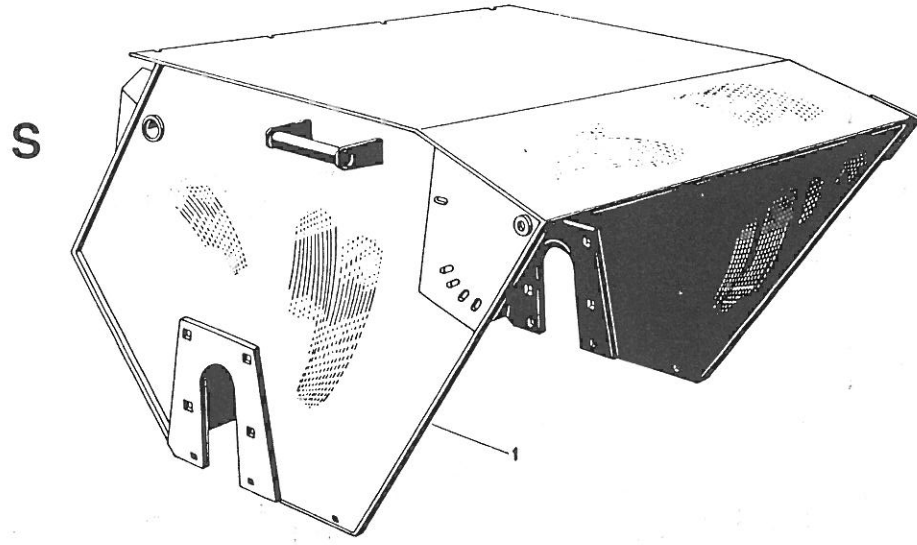

Pos. nr. Pos. No.	Vare nr. Part No.	Antal Pcs.	Beskrivelse	Description	Bemærkninger Remarks
S 1	532950471382	1	Skærm	Case	

Pos. nr. Pos. No.	Vare nr. Part No.	Antal Pcs.	Beskrivelse	Description	Bemærkninger Remarks
T 1	532985460652	1	Skærm	Guard	
2	309203140816	2	Bolt	Bolt	M 8 x 20
3	311212711095	2	Skive	Washer	9
4	311214011082	2	Skive	Washer	8
5	311120114080	2	Møtrik	Nut	M 8
6	532106650362	1	Dug	Canvas	
7	532113412232	1	Nagle	Belt	
8	309019140614	5	Bolt	Bolt	M 6 x 16
9	311210210064	5	Skive	Washer	6/4
10	311120114060	5	Møtrik	Nut	M 6
11	532985421552	1	Skærm	Deflector	
12	532993161432	2	Nagle	Pin assy	
13	532103150182	2	Fjeder	Spring	
14	311210211130	2	Skive	Washer	13
15	315877260370	2	Stift	Pin	5 x 36
16	532193112242	2	Stift	Pin	
17	311210211130	2	Skive	Washer	13
18	311338104022	1	Split	Split pin	4 x 22
19	309019141024	8	Bolt	Bolt	M 10 x 40
20	311214011102	12	Skive	Washer	10
21	311120114100	12	Møtrik	Nut	M 10
22	532927461502	1	Dækselbeslag	Guard support	
23	532185471532	1	PTO-skærm	PTO-cover	
24	532192320322	1	Skive	Washer	
25	309203141018	4	Bolt	Bolt	M 10 x 25
26	311210210105	8	Skive	Washer	10/5
28	311210211053	1	Skive	Washer	5/3
29	532114201142	8	Bøsning	Sleeve	
30	311338163020	2	Split	Split pin	3/2 x 20