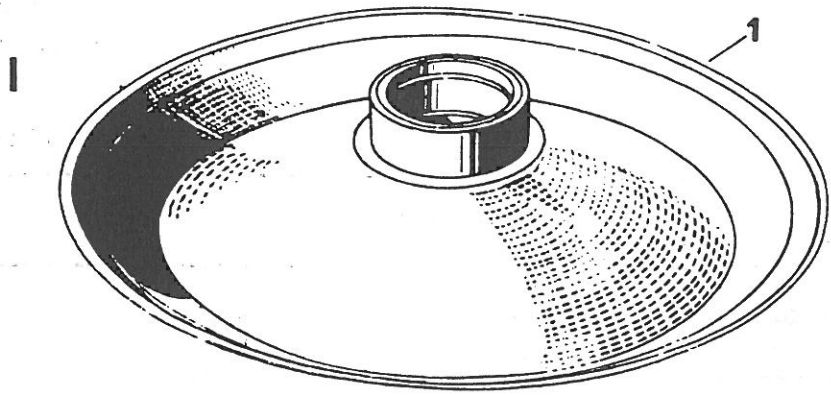

Reservedelsliste

Rotorslåmaskine, model TR-165 S.P.

Sparepartslist

Drum Mower, Model TR-165 S.P.

Pos. nr. Pos. No.	Vare nr. Part No.	Antal Pcs.	Beskrivelse	Description	Bemærkninger Remarks
I 1	532985470062	2	Slæbesko	Disc	

Pos. nr. Pos. No.	Vare nr. Part No.	Antal Pcs.	Beskrivelse	Description	Bemærkninger Remarks
J 1	532950371412	2	Rotor	Drum	

Pos. nr. Pos. No.	Vare nr. Part No.	Antal Pcs.	Beskrivelse	Description	Bemærkninger Remarks
K	1	532950370912	1	Ramme	Case assy
	2	532019470102	1	Rotorhus	Drum guard
	3	532019470092	1	Rotorhus	Drum guard