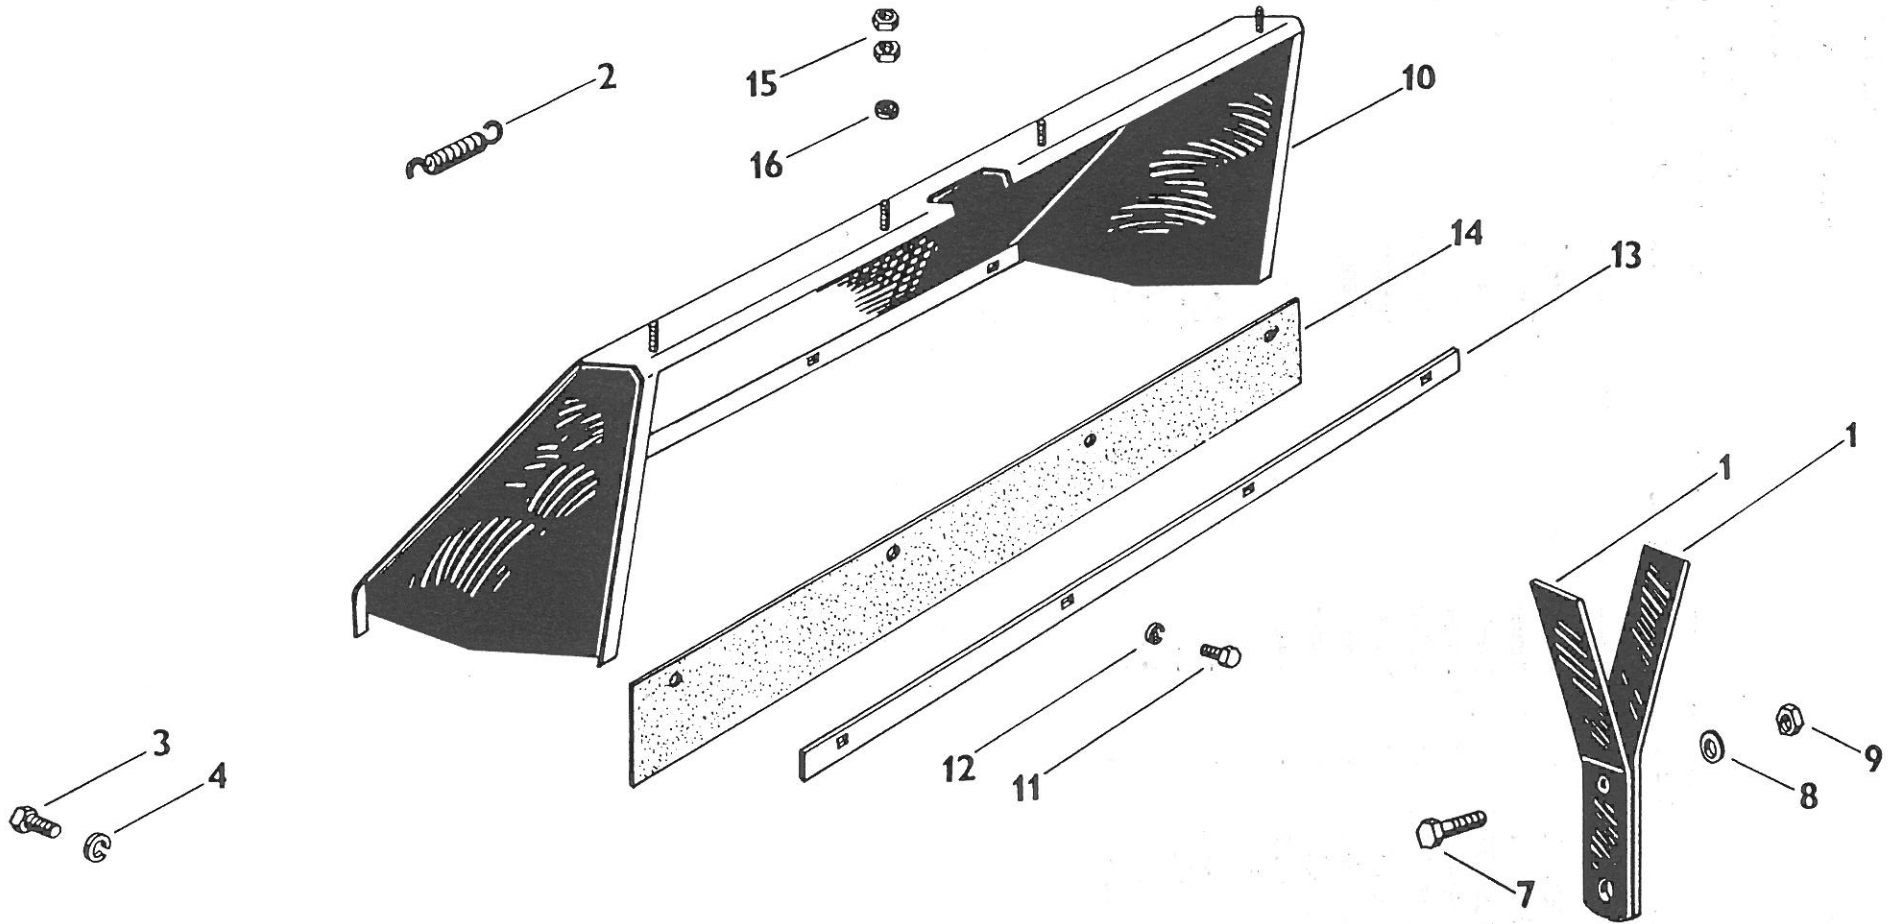

V

Reservedelsliste

Rotorslåmaskine, model TR-165 S.P.

Sparepartslist

Drum Mower, Model TR-165 S.P.

Pos. nr. Pos. No.	Vare nr. Part No.	Antal Pcs.	Beskrivelse	Description	Bemærkninger Remarks
1	532927261442	1	Beslag (venstre)	Holder (left)	
2	532927461452	1	Beslag (højre)	Holder (right)	
3	532927360172	1	Beslag	Plate assy	
4	532193161132	1	Møtrik	Nut	
5	532990121112	1	Gevind spindel	Bolt assy	
6	324311130000	1	Trykleje	Bearing	
7	532139202692	1	Bøsning	Casing	
8	311151214240	1	Møtrik	Nut	M 24 × 1/5
9	532980500172	1	Håndtag	Crank	
10	315877260320	1	Stift	Pin	8 × 32
11	315837000000	2	Hårnålesplit	Safety element	
12	315877260370	1	Stift	Pin	5 × 36
13	532993161312	1	Beslag	Holder part	
14	532162200622	1	Bøsning	Panel	
15	532192202192	1	Skive	Washer	
16	311120114100	1	Møtrik	Nut	M 10
17	309503141024	8	Bolt	Bolt	M 10 × 40
18	311214011102	10	Skive	Washer	10
19	309503141020	2	Bolt	Bolt	M 10 × 30