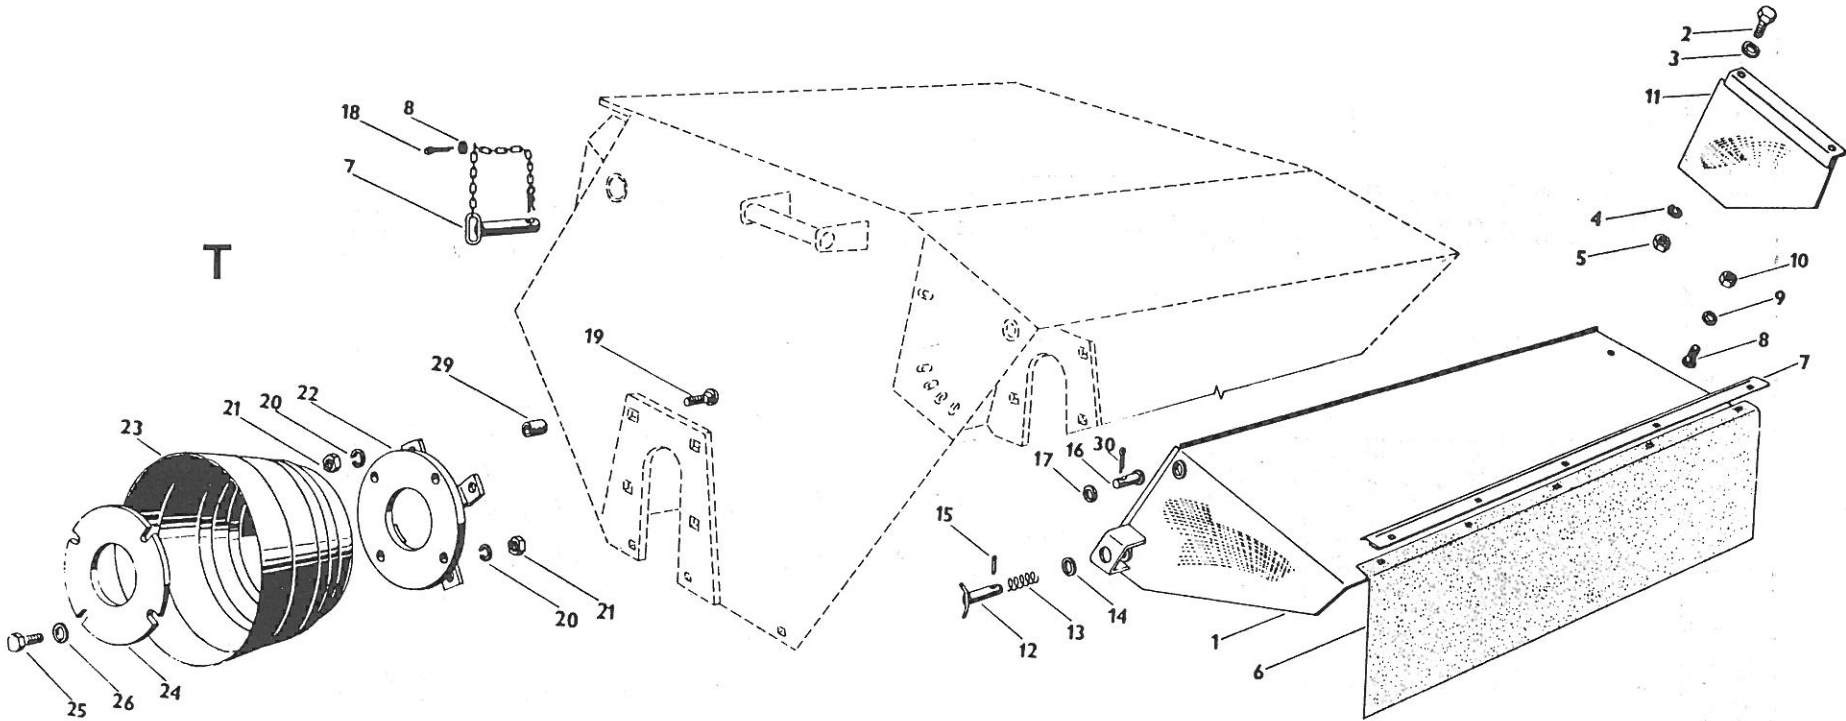

Pos. nr. Pos. No.	Vare nr. Part No.	Antal Pcs.	Beskrivelse	Description	Bemærkninger Remarks
S 1	532950471382	1	Skærm	Case	

Pos. nr. Pos. No.	Vare nr. Part No.	Antal Pcs.	Beskrivelse	Description	Bemærkninger Remarks
T 1	532985460652	1	Skærm	Guard	
2	309203140816	2	Bolt	Bolt	M 8 x 20
3	311212711095	2	Skive	Washer	9
4	311214011082	2	Skive	Washer	8
5	311120114080	2	Møtrik	Nut	M 8
6	532106650362	1	Dug	Canvas	
7	532113412232	1	Nagle	Belt	
8	309019140614	5	Bolt	Bolt	M 6 x 16
9	311210210064	5	Skive	Washer	6/4
10	311120114060	5	Møtrik	Nut	M 6
11	532985421552	1	Skærm	Deflector	
12	532993161432	2	Nagle	Pin assy	
13	532103150182	2	Fjeder	Spring	
14	311210211130	2	Skive	Washer	13
15	315877260370	2	Stift	Pin	5 x 36
16	532193112242	2	Stift	Pin	
17	311210211130	2	Skive	Washer	13
18	311338104022	1	Split	Split pin	4 x 22
19	309019141024	8	Bolt	Bolt	M 10 x 40
20	311214011102	12	Skive	Washer	10
21	311120114100	12	Møtrik	Nut	M 10
22	532927461502	1	Dækselbeslag	Guard support	
23	532185471532	1	PTO-skærm	PTO-cover	
24	532192320322	1	Skive	Washer	
25	309203141018	4	Bolt	Bolt	M 10 x 25
26	311210210105	8	Skive	Washer	10/5
28	311210211053	1	Skive	Washer	5/3
29	532114201142	8	Bøsning	Sleeve	
30	311338163020	2	Split	Split pin	3/2 x 20