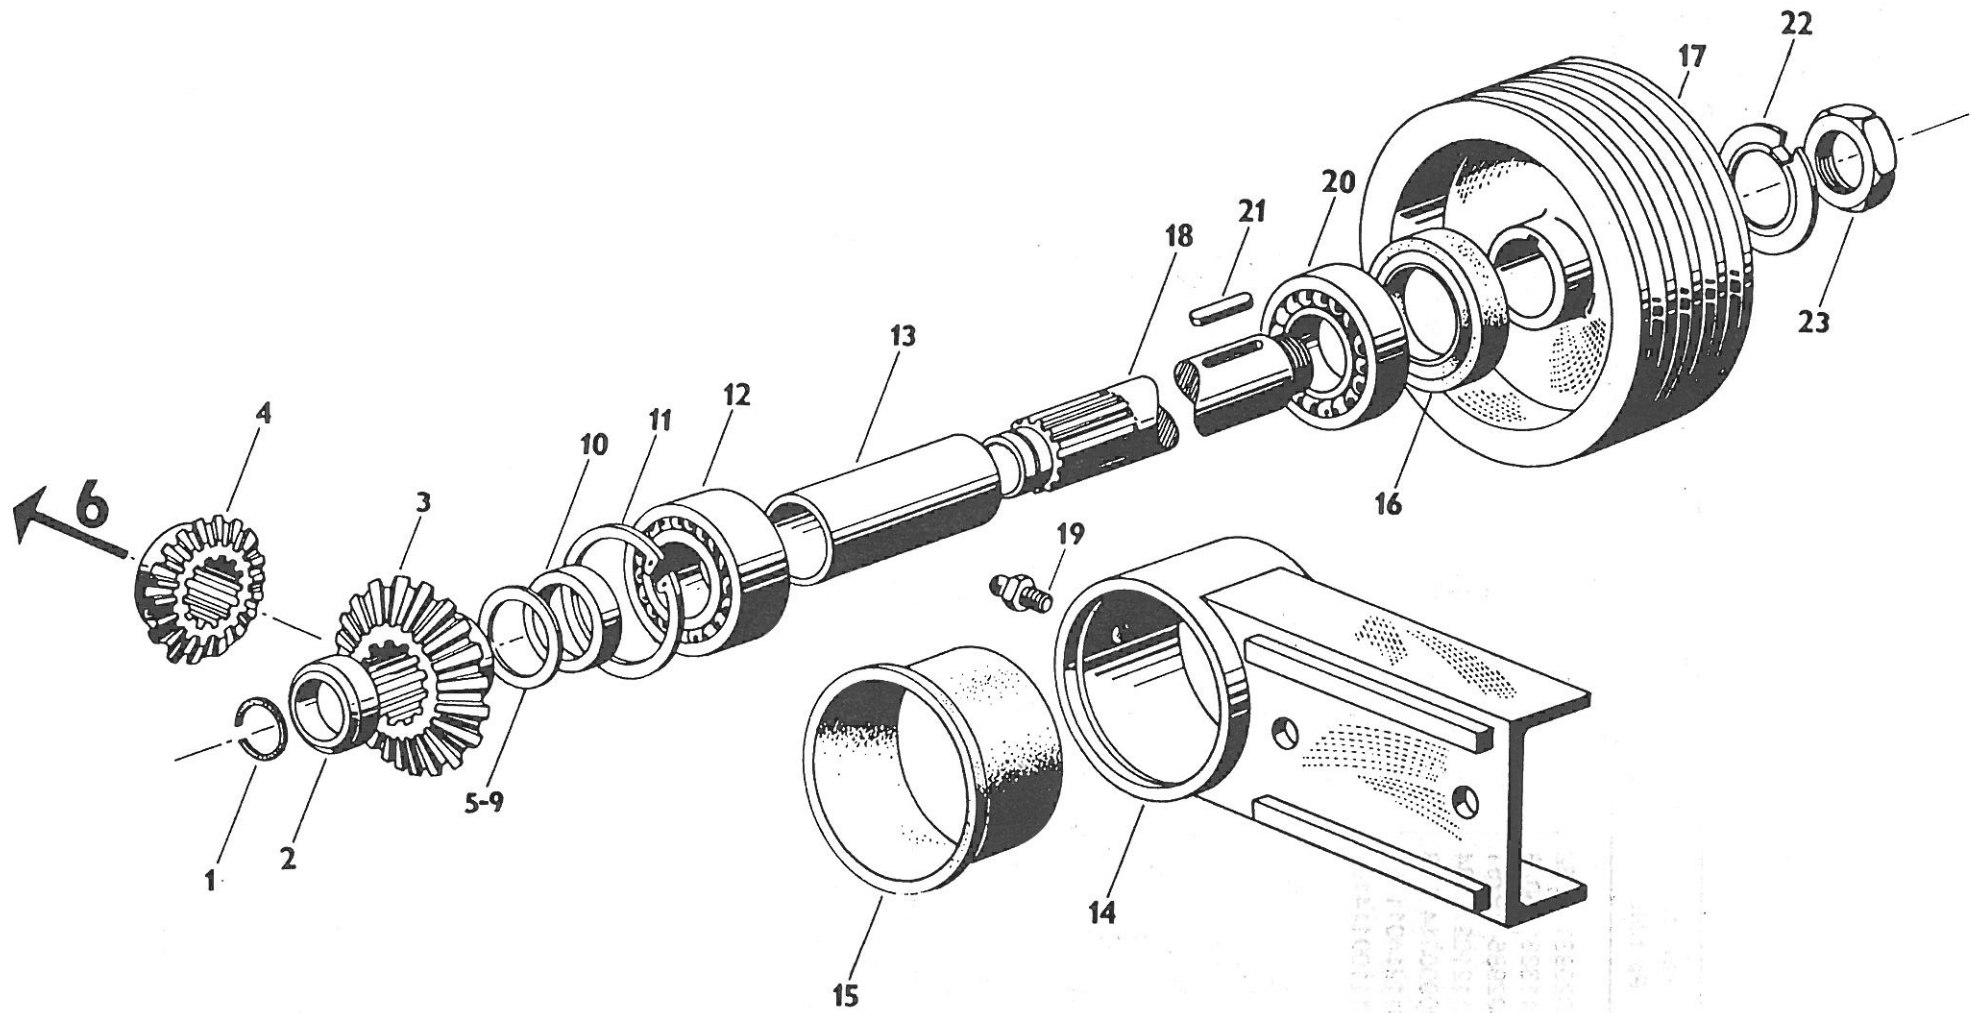

E

Reservedelsliste

Rotorslåmaskine, model TR-165 S.P.

Sparepartslist

Drum Mower, Model TR-165 S.P.

Pos. nr. Pos. No.	Vare nr. Part No.	Antal Pcs.	Beskrivelse	Description	Bemærkninger Remarks
1	532093101052	1	Rørbeslag	Hinge pin	
2	311338105028	2	Hårnålsplit	Split pin	5 x 28
3	532985419751	1	Skærm	Cover	
4	311210210084	4	Skive	Washer	10½
5	309003141018	4	Bolt	Bolt	M 10 x 25
6	311214011102	4	Skive	Washer	10
7	311100114100	4	Møtrik	Nut	M 10