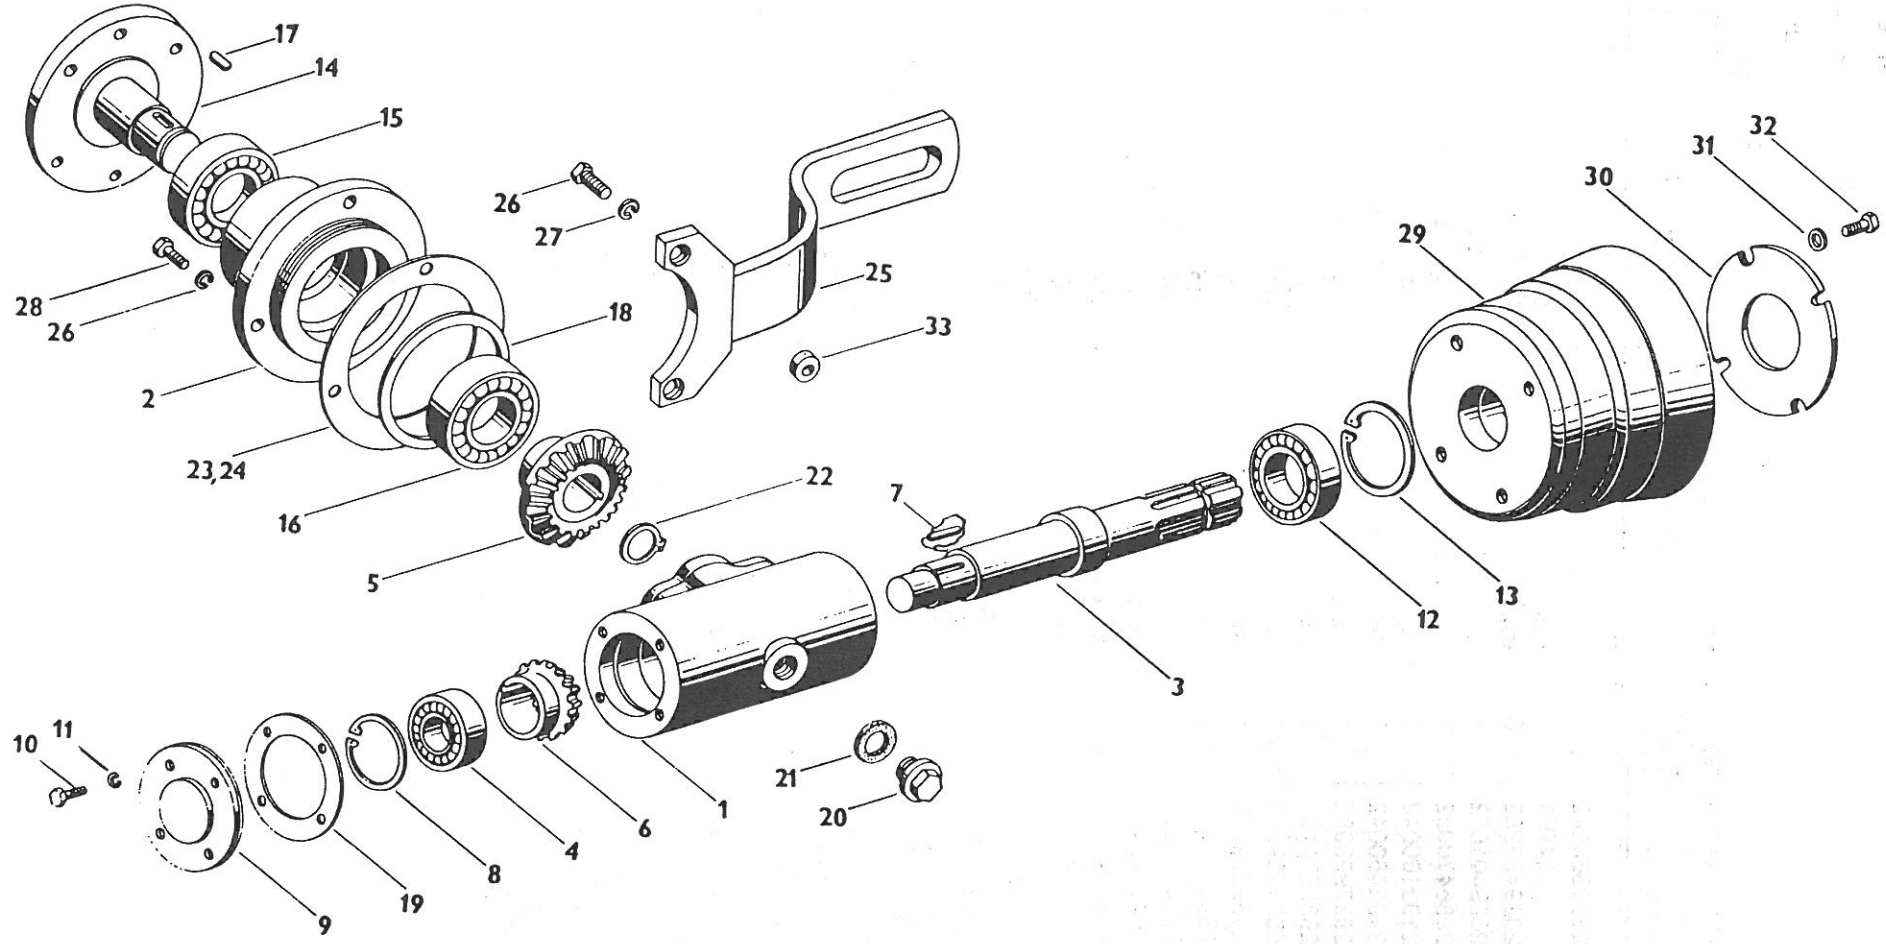

P

Reservedelsliste

Rotorslåmaskine, model TR-165 S.P.

Sparepartslist

Drum Mower, Model TR-165 S.P.

Pos. nr. Pos. No.	Vare nr. Part No.	Antal Pcs.	Beskrivelse	Description	Bemærkninger Remarks
1	532950364042	1	Specialnøgle	Mounting lever	
2	21001		Kniv	Knife	
3	532029402252	3	Knivholder	Holder	
5	532029401072	4	Beslag	Strike bar	
6	532986470032	1	Aftræksholder	Remover body	
7	432190160042	1	Bolt	Bolt	
8	532192450042	2	Dugholder	Canvas holder	
9	532937990082	1	Kædebeslag	Chain assy	
9a	532937571102	1	Bolt	Connecting bolt	
9b	315837009990	1	Hårnålesplit	Safety element	12/5
10	532139202402	1	Afstandsør	Casing	
11	309599307176	3	Bolt	Bolt	M 16 x 47
12	413324001000	1	Unbrakonøgle	Wrench	10
13	309543141222	4	Unbrakobolt	Bolt	M 12 x 35
14	532093112122	1	Specialbolt		