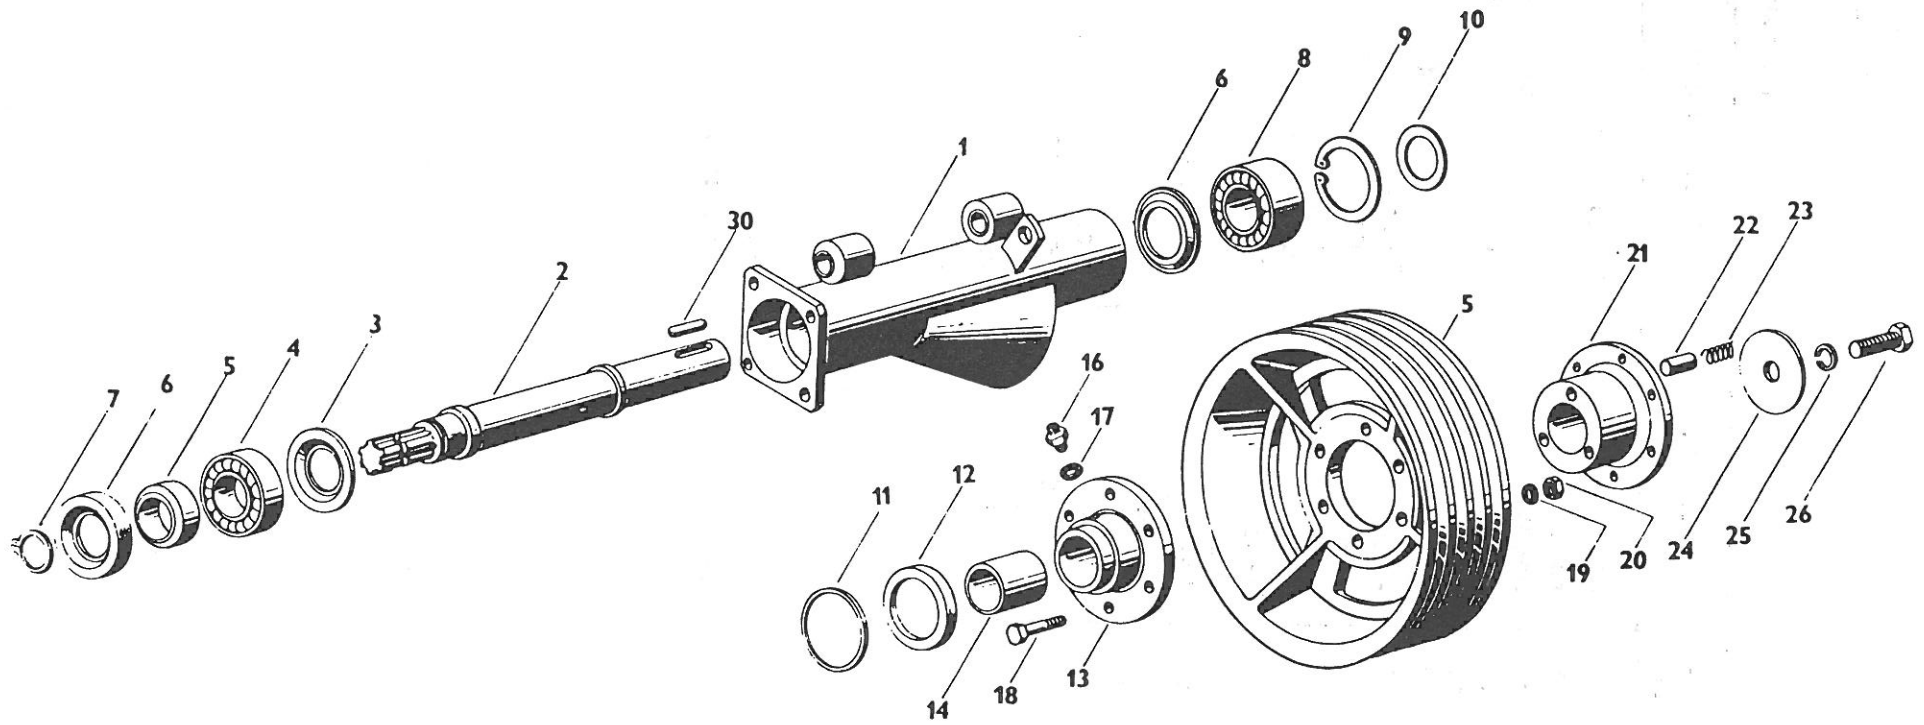

Reservedelsliste

Rotorslåmaskine, model TR-165 S.P.

Sparepartslist

Drum Mower, Model TR-165 S.P.

Pos. nr. Pos. No.	Vare nr. Part No.	Antal Pcs.	Beskrivelse	Description	Bemærkninger Remarks
B 1	532919401332	1	Trepunktophæng	Hinge	
2	532193112042	1	Bolt	Pin	
3	799000000000	1	Hårnålsplit	Safety element	12½
4	532103170062	1	Kæde	Chain	
5	321841212024	2	Bøsning	Sleeve	
7	315917092730	2	Sikringssplit	Safety element	
8	532103170302	1	Kæde	Chain	
9	532098160102	1	Sikringssplit	Pin	
11	532103170062	1	Kæde	Chain	
13	309503140814	2	Bolt	Bolt	M 8 × 16
14	311214011082	2	Skive	Washer	8
15	532193440312	1	Krog	Hook	
16	311338163020	1	Split	Split pin	3,2 × 20

Pos. nr. Pos. No.	Vare nr. Part No.	Antal Pcs.	Beskrivelse	Description	Bemærkninger Remarks
C 1	532950471372	1	Delramme	Part of frame	
2	425113101369	2	Smørenippel	nipple	M 10 × 1
3	722923110000	1	Tætningsring	Sealing ring	10 × 14
4	532032142722	1	Bøsning	Sleeve	
5	532079450582	1	Hårnålsplit	Safety catch	
6	532192420692	1	Bøsning	Sleeve	
7	309003140514	1	Bolt	Bolt	M 5
8	311120114050	1	Møtrik	Nut	
9	532194520022	1	Bøsning	Casing	
10	314000000000		Sikringskæde	Sealing wire	

E

Reservedelsliste

Rotorslåmaskine, model TR-165 S.P.

Sparepartslist

Drum Mower, Model TR-165 S.P.

Pos. nr. Pos. No.	Vare nr. Part No.	Antal Pcs.	Beskrivelse	Description	Bemærkninger Remarks
1	532093101052	1	Rørbeslag	Hinge pin	
2	311338105028	2	Hårnålsplit	Split pin	5 x 28
3	532985419751	1	Skærm	Cover	
4	311210210084	4	Skive	Washer	10½
5	309003141018	4	Bolt	Bolt	M 10 x 25
6	311214011102	4	Skive	Washer	10
7	311100114100	4	Møtrik	Nut	M 10