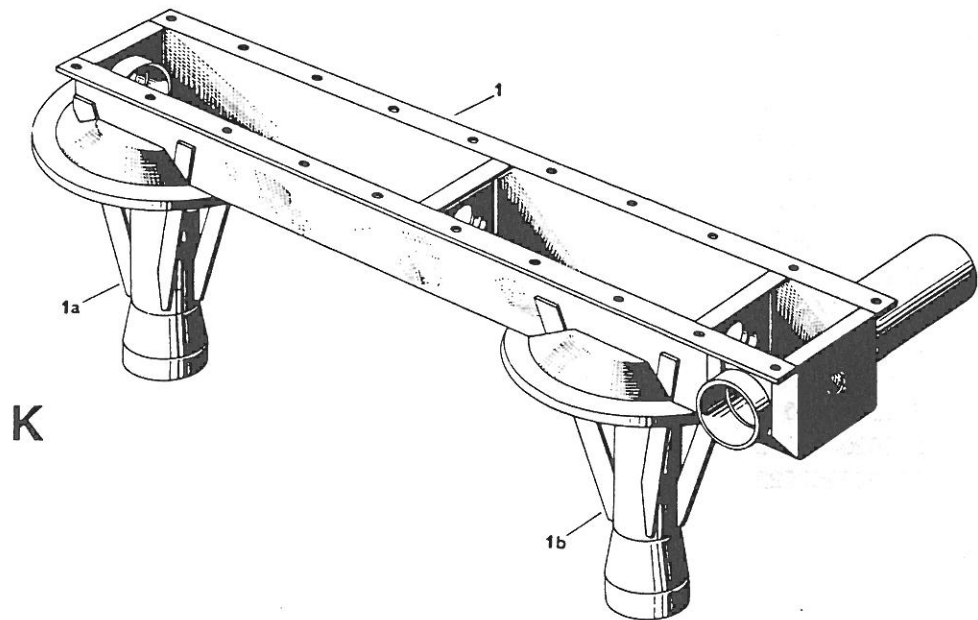

Reservedelsliste

Rotorslåmaskine, model TR-165 S.P.

Sparepartslist

Drum Mower, Model TR-165 S.P.

Pos. nr. Pos. No.	Vare nr. Part No.	Antal Pcs.	Beskrivelse	Description	Bemærkninger Remarks
I 1	532985470062	2	Slæbesko	Disc	

Pos. nr. Pos. No.	Vare nr. Part No.	Antal Pcs.	Beskrivelse	Description	Bemærkninger Remarks
J 1	532950371412	2	Rotor	Drum	

Pos. nr. Pos. No.	Vare nr. Part No.	Antal Pcs.	Beskrivelse	Description	Bemærkninger Remarks
K	1	532950370912	1	Ramme	Case assy
	2	532019470102	1	Rotorhus	Drum guard
	3	532019470092	1	Rotorhus	Drum guard