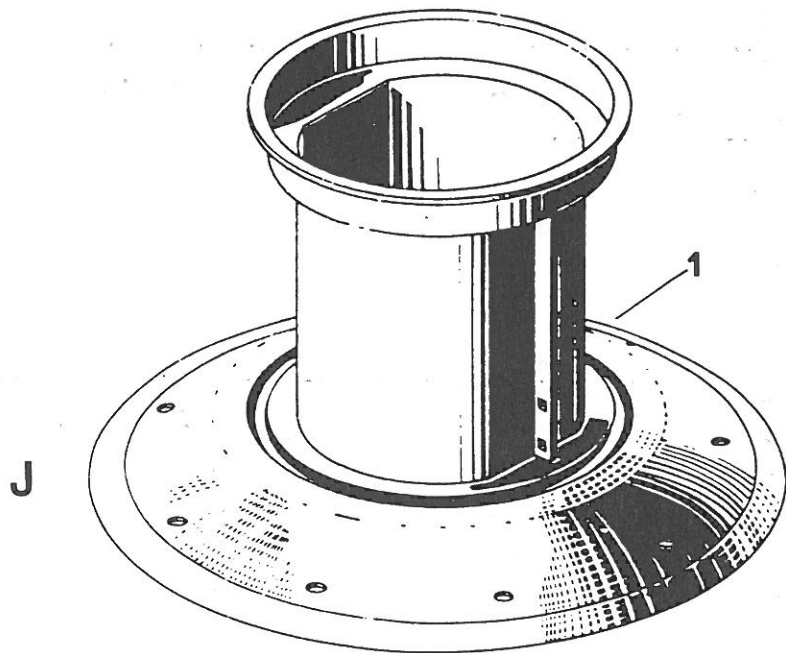

Reservedelsliste

Rotorslåmaskine, model TR-165 S.P.

Sparepartslist

Drum Mower, Model TR-165 S.P.

Pos. nr. Pos. No.	Vare nr. Part No.	Antal Pcs.	Beskrivelse	Description	Bemærkninger Remarks
I 1	532985470062	2	Slæbesko	Disc	

Pos. nr. Pos. No.	Vare nr. Part No.	Antal Pcs.	Beskrivelse	Description	Bemærkninger Remarks
J 1	532950371412	2	Rotor	Drum	

Pos. nr. Pos. No.	Vare nr. Part No.	Antal Pcs.	Beskrivelse	Description	Bemærkninger Remarks
K	1	532950370912	1	Ramme	Case assy
	2	532019470102	1	Rotorhus	Drum guard
	3	532019470092	1	Rotorhus	Drum guard