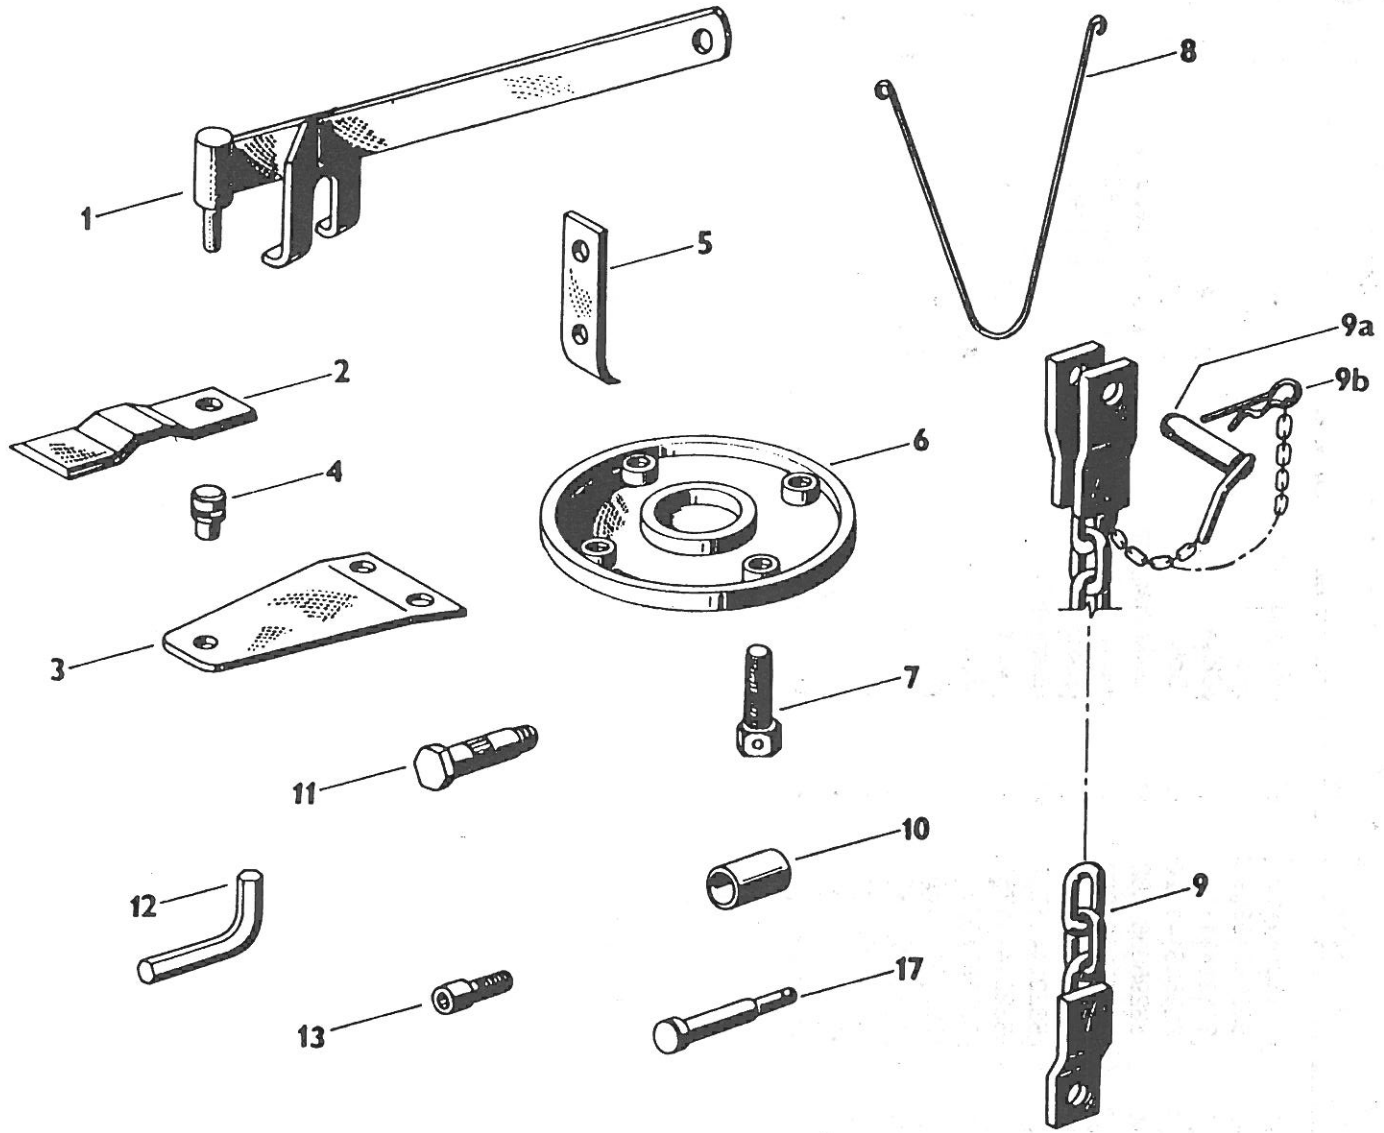

O

Reservedelsliste

Rotorslåmaskine, model TR-165 S.P.

Sparepartslist

Drum Mower, Model TR-165 S.P.

Pos. nr. Pos. No.	Vare nr. Part No.	Antal Pcs.	Beskrivelse	Description	Bemærkninger Remarks
1	311338104025	2	Hårnålesplit	Split pin	4 x 25
2	532093108092	1	Bolt	Bolt	16 x 70 x 59
3	311214011163	2	Skive	Washer	16
4	309503141624	2	Bolt	Bolt	M 16 x 40
5	532950360782	1	Sikkerhedsarm	Holder of security	
6	532950360862	1	Sikringselement	Safety element II	
7	532069520152	1	Sikringselement	Safety element	
8	532014411762	1	Bærestykke	Yoke II	
9	532014411752	1	Bærestykke	Yoke I	
10	532097462312	1	Fjeder	Spring	11/2
11	309101001660	1	Bolt	Bolt	M 16 x 190
12	532092201452	1	Skive	Washer	
13	311212100180	1	Skive	Washer	18
14	311120300160	2	Møtrik	Nut	M 16
16	311000000000	1	Møtrik	Nut	M 20
17	532990161202	1	Bolt	Bolt assy	
18	532927390282	1	Dugholder	Holder of canvas	
19	432906650452	1	Dug	Canvas assy	
20	309019140616	5	Bolt	Bolt	M 6 x 20
21	311212811066	5	Skive	Washer	6/6
22	311210210064	5	Skive	Washer	6/4
23	311214011061	5	Skive	Washer	6